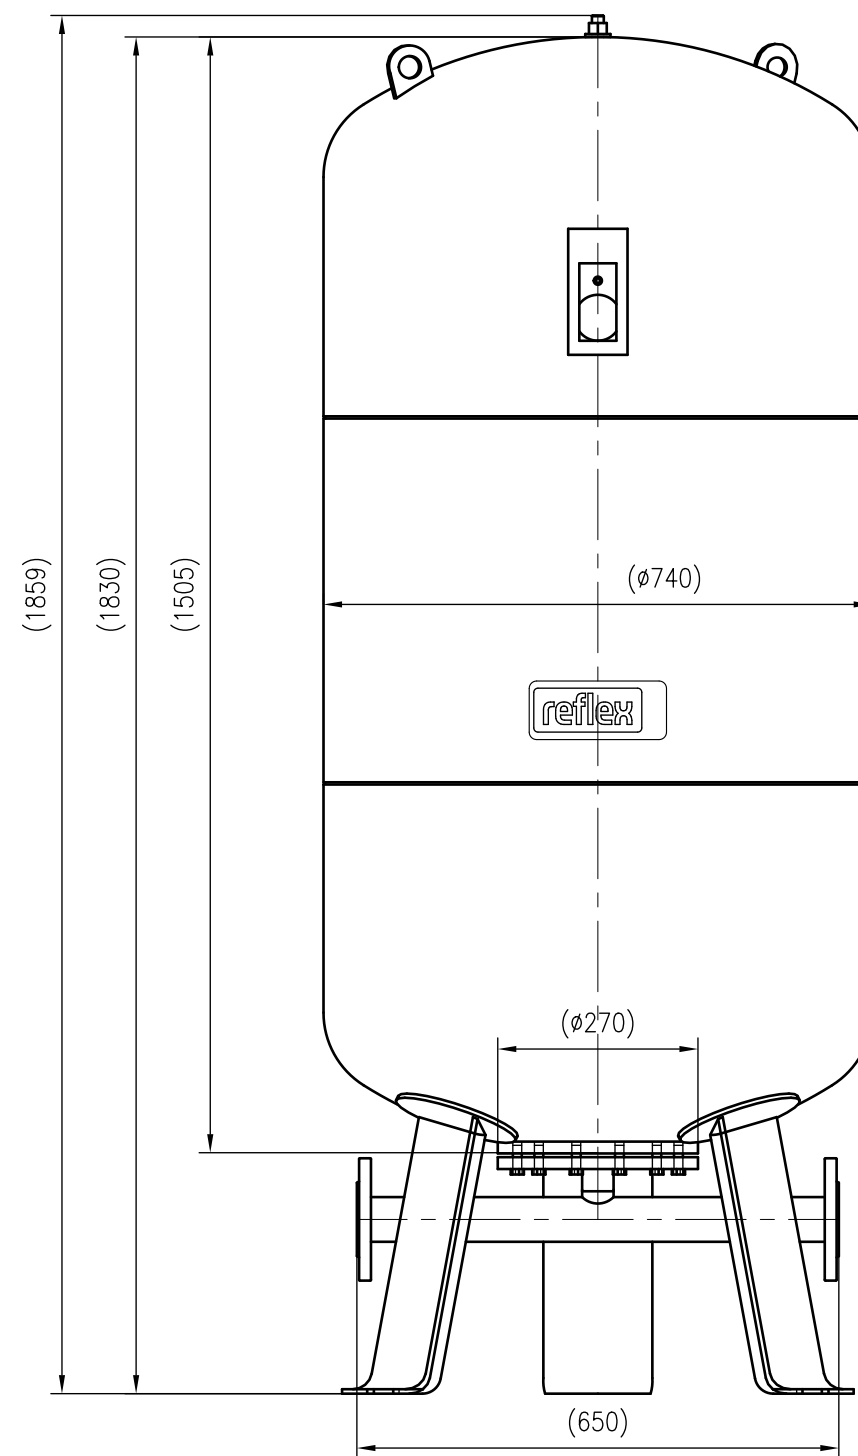

Side view

Front view

Isometric view

Top view

Unterliegt nicht dem Änderungsdienst/ Not subject to change management		Maßstab/ Scale: 1:10	Format/ Size: A2
Revision 04.05.2016	Reflex DT 600 16bar – 7370600		