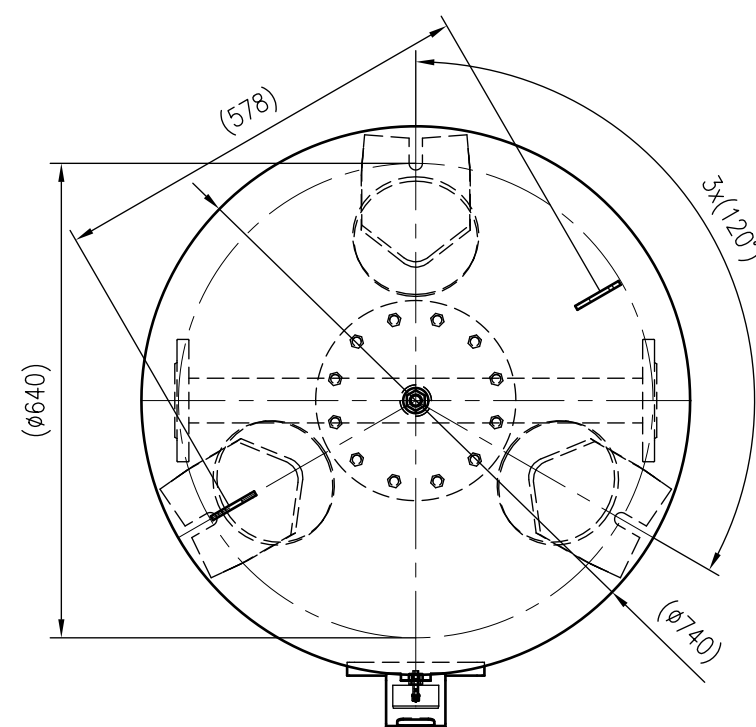

Side view

Front view

Isometric view

Top view

Unterliegt nicht dem Änderungsdienst/ Not subject to change management		Maßstab/ Scale: 1:10	Format/ Size: A2
Revision 04.05.2016	Reflex DT 600 16bar – 7370600		