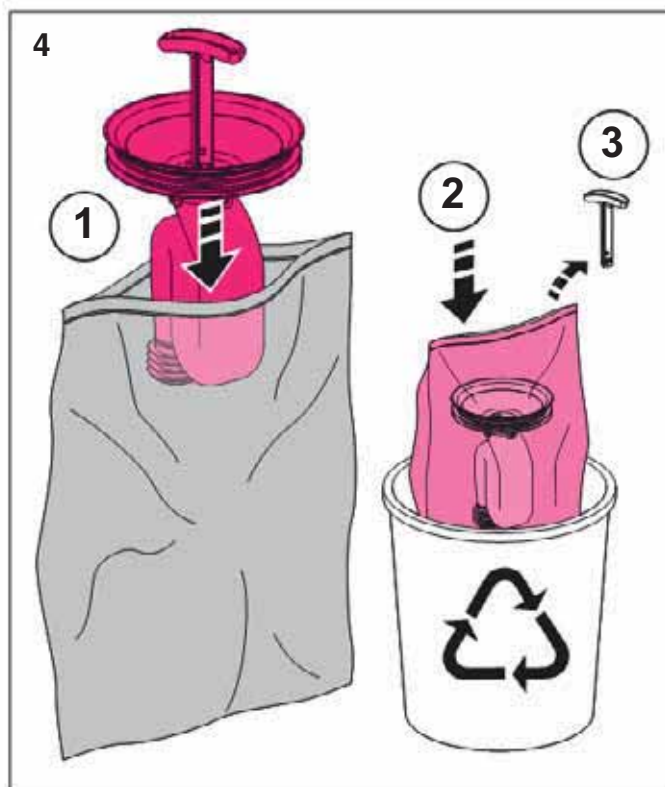

Geberit Service

D5107-002&BDC © 12-2004

964.651.00.0 (00)

Geberit Service