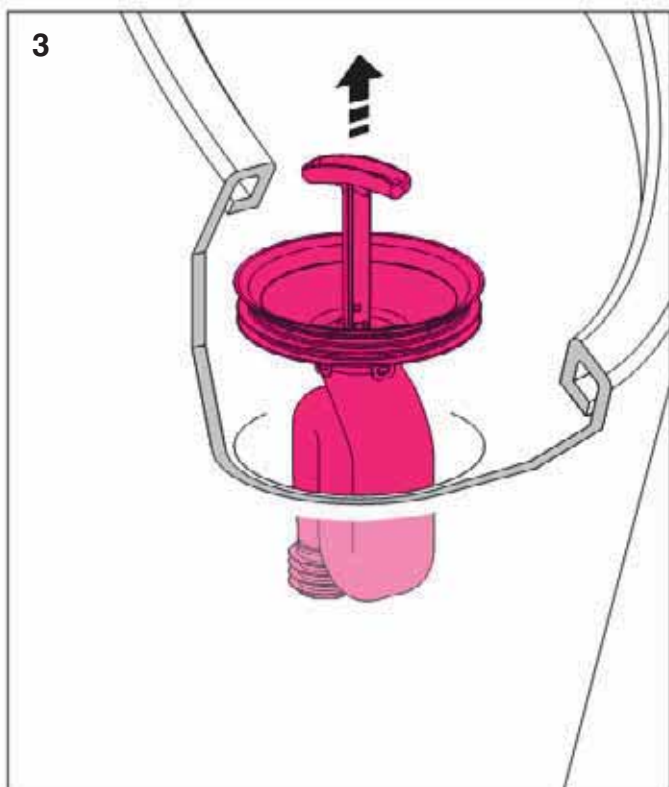

Geberit Service

D5107-002&BDC © 12-2004

964.651.00.0 (00)

Geberit Service