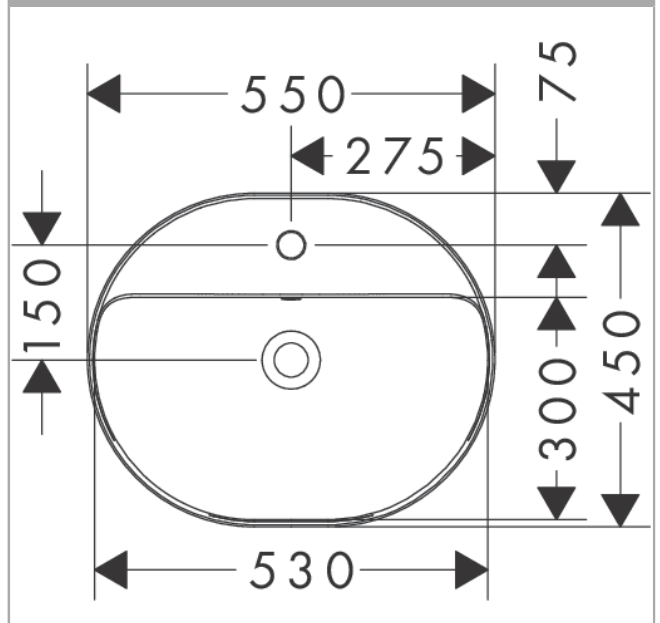

Xuniva U
Einbauwaschtisch 550/450 mit Hahnloch und Überlauf
 Oberfläche: **Weiss** Artikelnummer: **60161450**

Beschreibung

Merkmale

- Material: Keramik
- Außenmaße Becken: 550x450x45 mm (BxTxH)
- Beckeninnenhöhe: 130 mm
- mit einem Hahnloch
- mit Überlauf
- ohne Ablaufgarnitur
- Einbauart: Einbau
- Überlaufklasse: CL25

Artikeldetails

TEAM-Nr. 234376.100.241
 Preis exkl. MwSt. 254.00 CHF

Designpreise

Produktabbildung

Maßzeichnung

Xuniva U
 Einbauwaschtisch 550/450 mit Hahnloch und Überlauf
 Oberfläche: Weiss Artikelnummer: 60161450