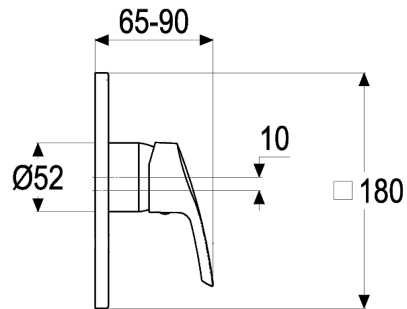

Z054697-00012 SH BRAUSEARM. OMEGA_400 TEC-BOX

Produktabbildung

Maßzeichnung

Produktbeschreibung

Fertigbauset Brausearmatur
chrom
mit Montagetiefenausgleich
Steuergehäuse +/- 18 Grad verstellbar
eigensicher gegen Rückfließen

Ausschreibungstext

Z054697-00012
Heinrich Schulte
Fertigbauset Brausearmatur
omega_400
chrom
Rosettenbreite 180 mm
Kartusche 44 mm
mit Heißwasser- und Durchflussbegrenzer
Werkstoffe nach TrinkwV und UBA
Hebel Metall
Montage mit Tec-box
mit Montagetiefenausgleich
Steuergehäuse +/- 18 Grad verstellbar
eigensicher gegen Rückfließen
optionales Zubehör mit Rohrbelüfter

VPE: 1
GTIN: 4020929137522

Explosionszeichnung

Ersatzteilliste

Pos.	Beschreibung	Artikel-Nr.
01	BEDIENHEBEL YCARABH44	PM54990-00010
02	SH ROSETTE FÜR UP BRAUSEARMATUR	Z069697-50011
04	SH SENNKOPFSCHRAUBE M5 x 40	Z000073-00000
05	SH ROSETTE M48 X 1	Z009076-00010
06	SH VERSCHRAUBUNG F. SCHRAUBKAPPE	Z009078-00000
08	SH KARTUSCHE FÜR NORMALDRUCK	Z000070-00000
12	SH RÜCKFLUSSVERHINDERER PATRONE	Z028910-00000
18	SH GEWINDESTOPFEN M22x1	Z000184-00000
19	SH ROHRBELÜFTER FÜR TEC- BOX	Z028900-00000