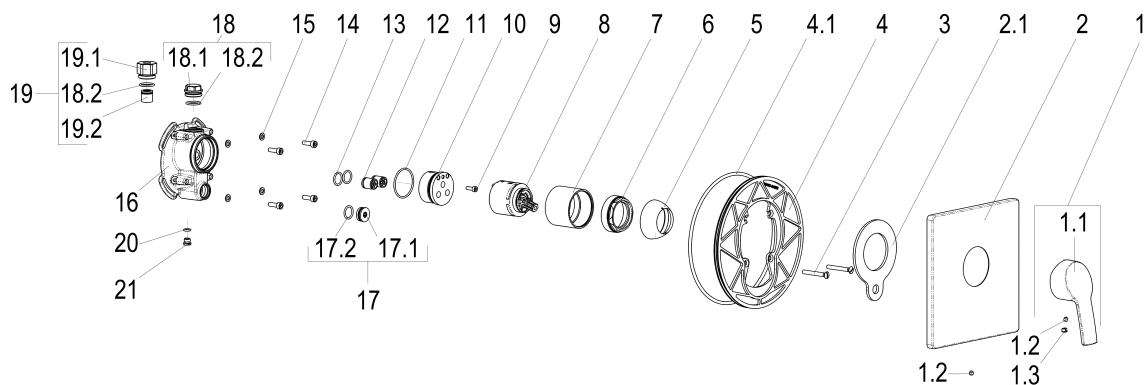

Z054697-00012 SH BRAUSEARM. OMEGA_400 TEC-BOX

Produktabbildung

Maßzeichnung

Produktbeschreibung

Fertigbauset Brausearmatur
chrom
mit Montagetiefenausgleich
Steuergehäuse +/- 18 Grad verstellbar
eigensicher gegen Rückfließen

Ausschreibungstext

Z054697-00012
Heinrich Schulte
Fertigbauset Brausearmatur
omega_400
chrom
Rosettenbreite 180 mm
Kartusche 44 mm
mit Heißwasser- und Durchflussbegrenzer
Werkstoffe nach TrinkwV und UBA
Hebel Metall
Montage mit Tec-box
mit Montagetiefenausgleich
Steuergehäuse +/- 18 Grad verstellbar
eigensicher gegen Rückfließen
optionales Zubehör mit Rohrbelüfter

VPE: 1
GTIN: 4020929137522

Explosionszeichnung

Ersatzteilliste

Pos.	Beschreibung	Artikel-Nr.
01	BEDIENHEBEL YCARABH44	PM54990-00010
02	SH ROSETTE FÜR UP BRAUSEARMATUR	Z069697-50011
04	SH SENNKOPFSCHRAUBE M5 x 40	Z000073-00000
05	SH ROSETTE M48 X 1	Z009076-00010
06	SH VERSCHRAUBUNG F. SCHRAUBKAPPE	Z009078-00000
08	SH KARTUSCHE FÜR NORMALDRUCK	Z000070-00000
12	SH RÜCKFLUSSVERHINDERER PATRONE	Z028910-00000
18	SH GEWINDESTOPFEN M22x1	Z000184-00000
19	SH ROHRBELÜFTER FÜR TEC- BOX	Z028900-00000

Optionales Zubehör

Beschreibung	Artikel-Nr.
SH SCHLAUCHBRAUSEGARN. ASCONA_1	Z051531-00010
SH STABHANDBRAUSE 1/2" CHROM	Z093114-00010
SH UNIVERSALVERLÄNGERUNG TEC- BOX	Z009470-00000
SH KOPFBRAUSE ASCONA_1	Z051535-00010
SH STEUERKÖRPER TEC-BOX	Z069485-10005
SH WANDBRAUSEHALTER STANDARD	Z093705-00010
SH WANDANSCHLUSSBOGEN VARIABLE ET	Z093747-00010
SH REGENBRAUSE ASCONA_1	Z051536-00010
SH WANDSTANGENSET ASCONA_1	Z051533-00010
SH UNIVERSALVERLÄNGERUNG TEC- BOX	Z009471-00000
SH WANDSTANGENSET ASCONA_1	Z051532-00010
SH TEC-BOX EINBAUSET	Z051485-00000
SH DUSCHSYSTEM ASCONA_1	Z051534-00010