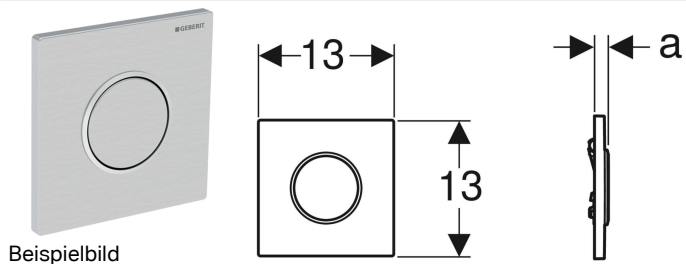

Geberit Typ 10 Betätigungsplatte für Urinalsteuerung mit pneumatischer Spülauslösung

Art.-Nr.	Farbe / Oberfläche	Werkstoff	B	H	T	VE1
241.915.KN.1	Platte und Taste: mattverchromt Designring: hochglanz-verchromt	Kunststoff	11 cm	11 cm	1.3 cm	1 St.