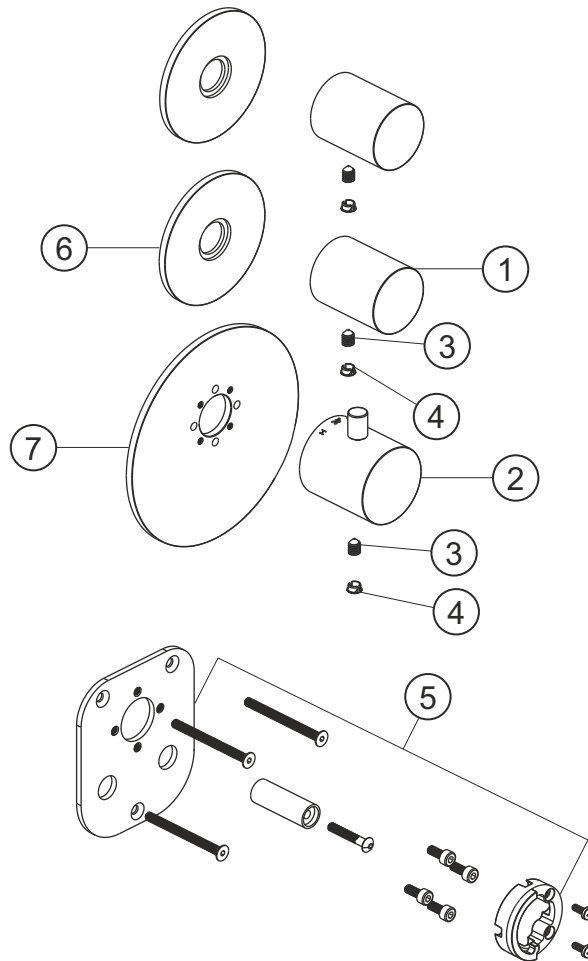

LOGIC XL 2
Universal-Thermostatmodul
Farbset Black Steel
21.522010.1.40

herzbach

LOGIC XL 2

Universal-Thermostatmodul

Farbset Black Steel

21.522010.1.40

Ersatzteilliste

Pos.	Beschreibung	Art.-Nr.	Preisgruppe	VE
1	Absperrgriff	80.520001.1.40	12	1
2	Thermostatgriff	80.520000.1.40	13	1
3	Inbussschraube	80.029002.1.09	1	1
4	Griffstopfen	80.138400.1.40	4	1
5	Montagesatz Thermostat	80.520008.1.09	9	1
6	Blende Ventil	80.520007.1.40	12	1
7	Blende Thermostat	80.520006.1.40	14	1

herzbach