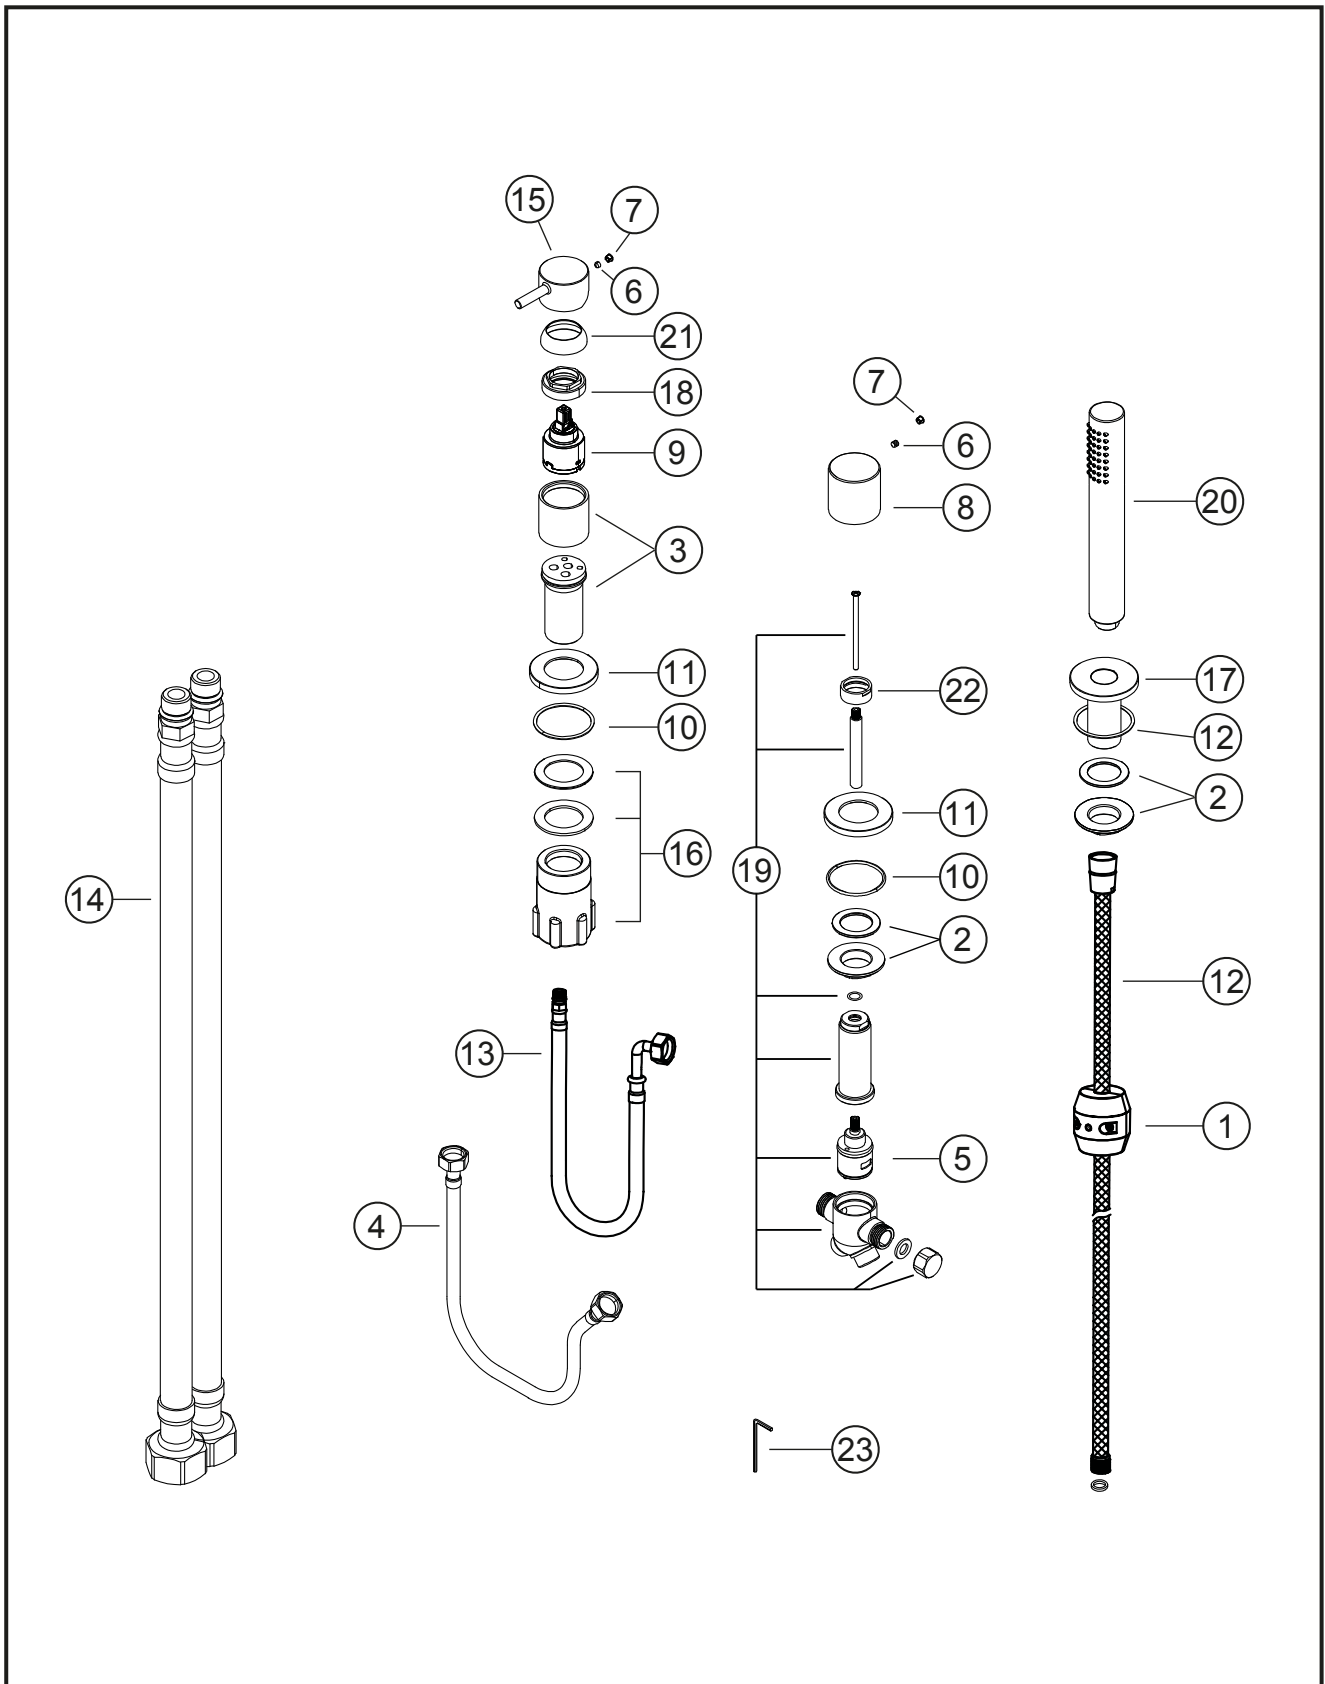

**SIRO**

**Dreiloch-Wannenarmatur mit Wannenauslauf**

chrom

30.120250.2.01

**SIRO****Dreiloch-Wannenarmatur mit Wannenauslauf**

chrom

**30.120250.2.01****Ersatzteilliste**

<b>Pos.</b>	<b>Beschreibung</b>	<b>Art.-Nr.</b>	<b>Preisgruppe</b>	<b>VE</b>
1	Gewicht für Brauseschlauch	80.040000.1.09	3	1
2	Befestigung für Wannenrandumsteller	80.205850.1.09	2	1
3	Body für Wannenrandmischer ohne Kartusche	80.301476.1.01	4	1
4	Flexschlauch 1/2" x 500 x 1/2" DN 12	80.360348.1.09	4	1
5	Umstellkartusche Wannenrand 30 mm	80.360650.1.09	12	1
6	Inbusschraube für Hebel M5x6 (flach)	80.301383.1.09	9	1
7	Plakette für Hebel	80.361380.1.01	8	1
8	Griff für Umsteller und Standventil	80.301693.1.01	1	1
9	Keramik-Kartusche 35mm	80.361957.1.09	2	1
10	O-Ring für Zierring Wannenmischer (46,2x2,65 mm)	80.362138.1.09	8	1
11	Zierring für Mischer/Umsteller ohne Dichtung	80.302764.1.01	8	1
12	Brauseschlauch Wannenrand 1/2" x 2000 x 15x1	80.362801.1.09	2	1
13	Flexschlauch M10x1 x 500x 1/2" DN12	80.363569.1.09	6	1
14	Flexschlauch M10x1 x 400 x 3/8" DN10	80.363650.1.09	9	1
15	Hebel ohne Inbus/Abdeckung	80.304526.1.01	7	1
16	Befestigung für Wannenmischer	80.364802.1.09	6	1
17	Brauseführung Wannenrand	80.304860.1.01	8	1
18	Konerring für Kartusche	80.365022.1.09	4	1
19	Umsteller Wannenrand, ohne Sichtteile	80.366590.1.09	9	1
20	Stabhandbrause	80.677400.1.01	16	1