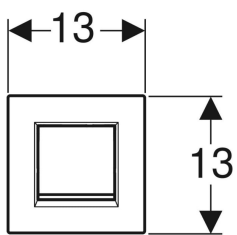

**Geberit Typ 30 Betätigungsplatte für Urinalsteuerung mit pneumatischer Spülauslösung**

Beispielbild

Art.-Nr.	Farbe / Oberfläche	Werkstoff	B	H	T	VE1
243.270.KK.1	Platte und Taste: weiß Designstreifen: vergoldet	Kunststoff	13 cm	13 cm	0.9 cm	1 St.