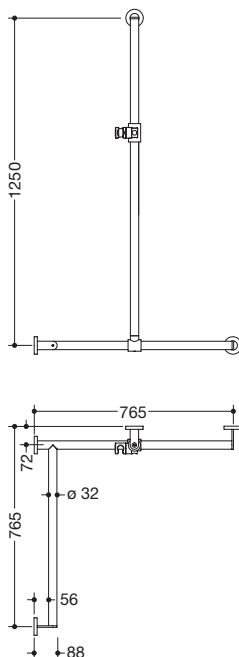

**Produktdatenblatt**  
**Duschhandlauf mit verschiebbarer**  
**Brausehalterstange 900.35.303XA**

### Duschhandlauf mit verschiebbarer Brausehalterstange 900.35.303XA

- senkrecht und waagrecht angeordnete, im rechten Winkel verbundene Stangen mit Befestigungsrosetten und Brausehalter
- mit seitlich (zur Montage) verschiebbarer Brausehalterstange
- Ausführung links
- senkrechte Länge 1250 mm, waagrechte Längen (Eckmontage) je 765 mm, 88 mm tief
- Stangendurchmesser 32 mm, Rohrstärke 2 mm, Rosettendurchmesser 70 mm
- aus hochwertigem Edelstahl, matt geschliffen
- Brausehalter aus hochwertigem matten Polyamid in den HEWI Farben 98 (Signalweiß) und 92 (Anthrazitgrau)
- geeignet für Handbrausen verschiedener Hersteller
- Brausehalter kann stufenlos geneigt und nach Betätigen einer großflächigen Drucktaste in der Höhe verstellt werden
- konische Aufnahme am Brausehalter erleichtert das Einhängen der Handbrause
- reduzierte Anzahl Befestigungsrosetten durch innovative Eckverbindung
- inklusive korrosionsfreiem und geprüftem HEWI Befestigungsmaterial zur Wandmontage sowie Dichtband zur Abdichtung der Bohrpunkte
- geeignet für HEWI Einhängesitze 900.51..., 950.51..., 802.51... und 801.51.100, 801.51D100 und 801.51FR101

### Abmessungen in mm