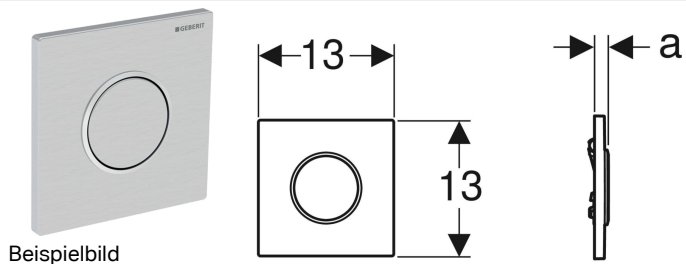

**Geberit Typ 10 Betätigungsplatte für Urinalsteuerung mit pneumatischer Spülauslösung**

Art.-Nr.	Farbe / Oberfläche	Werkstoff	B	H	T	VE1
241.915.JQ.1	Platte und Taste: mattchrom-lackiert, easy-to-clean-beschichtet Designring: hochglanz-verchromt	Kunststoff	11 cm	11 cm	1.1 cm	1 St.