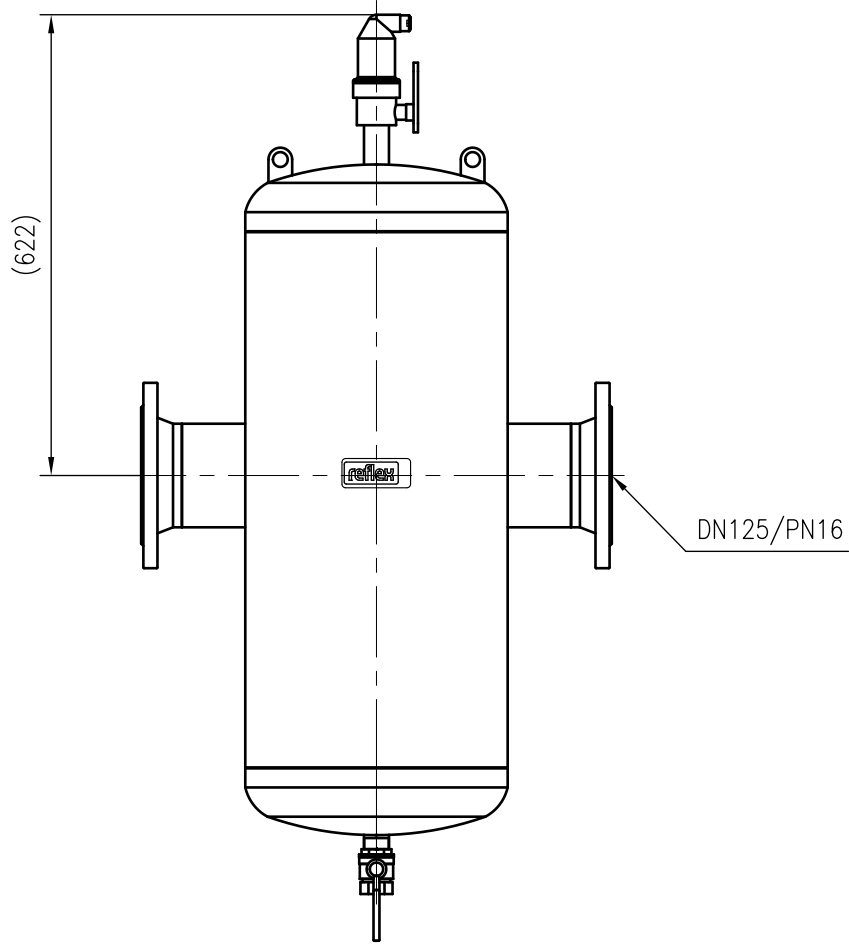

Side view

Front view

Isometric view

Top view

Unterliegt nicht dem Änderungsdienst/  
Not subject to change management

Maßstab/  
Scale: 1:10

Format/  
Size: A3

Revision  
23.05.2016

Extwin TW125 – 8253340