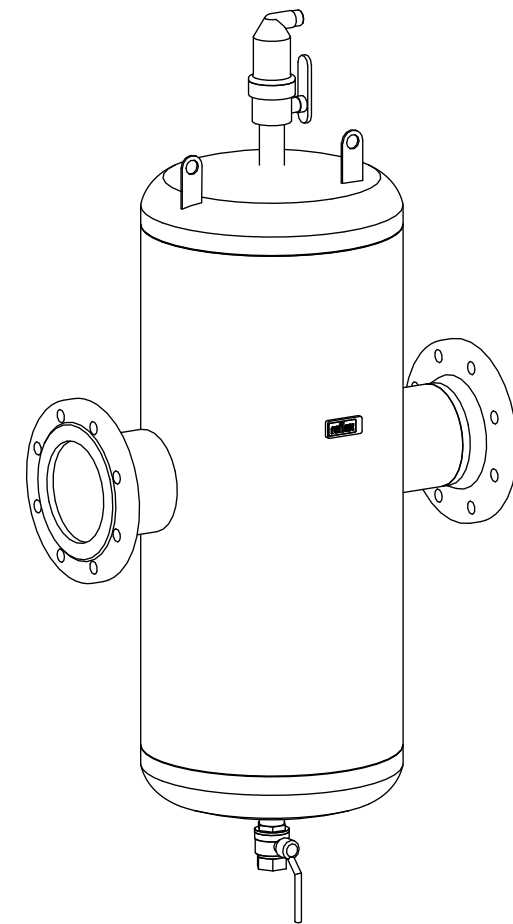

Side view

Front view

Isometric view

Top view

Unterliegt nicht dem Änderungsdienst/  
Not subject to change management

Maßstab/  
Scale: 1:10

Format/  
Size: A3

Revision  
23.05.2016

Extwin TW125 – 8253340