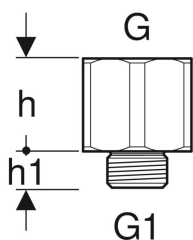

## Geberit Adapter

Beispielbild

### Verwendungszwecke

- Zum Verbinden von Geberit Rohrschellen und Gewinderohren

### Eigenschaften

- Verzinkt

Art.-Nr.	Farbe / Oberfläche	G	G1	H	h	h1	VE1
362.878.26.1	galvanisch verzinkt	2"	3/4"	7.2 cm	5.6 cm	1.6 cm	1 St.