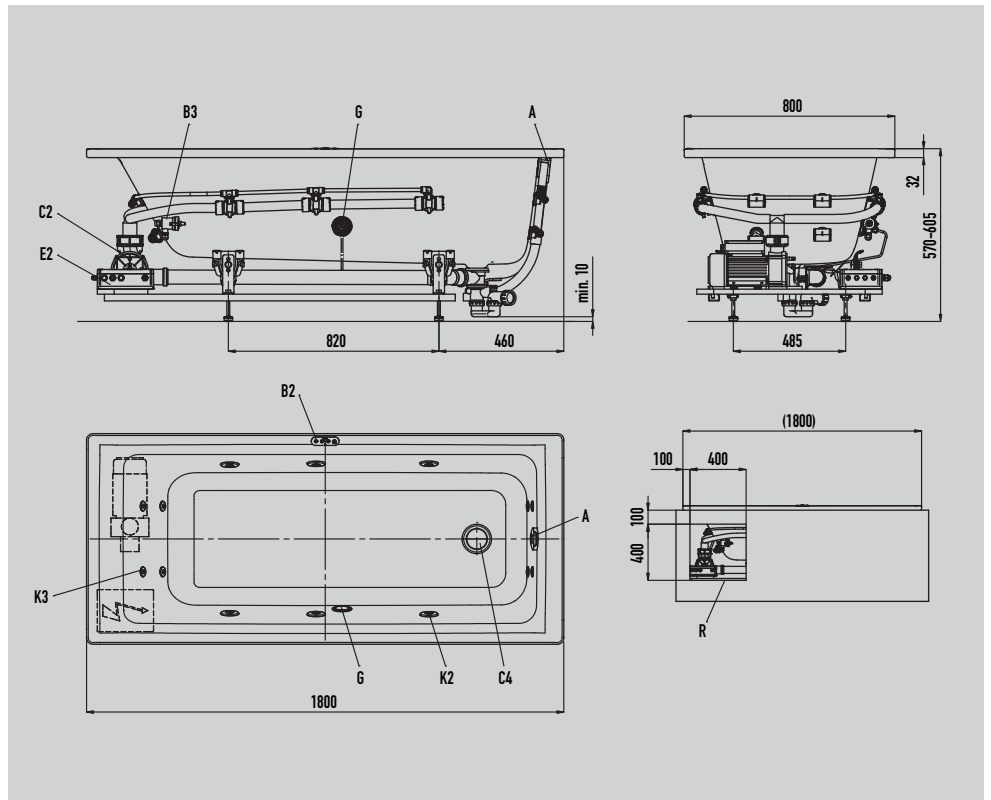

## Full Body

Abbildung ähnlich. Bei Konfiguration mit Whirlsystemen sind alle Sichtteile weiß.

### Attribute

A	Ab- und Überlaufgamitur
B2	Bedienpanel
C2	Pumpe Seitenbereich
C4	Bodenansaugung
E2	Kabelabzweigkasten
E3	Niveausensor
G	Beleuchtung - Scheinwerfer / Spektrallicht (Sonderzubehör)
K2	Seitendüsen
K3	Microjet Düsen
R	Revisionsbereich