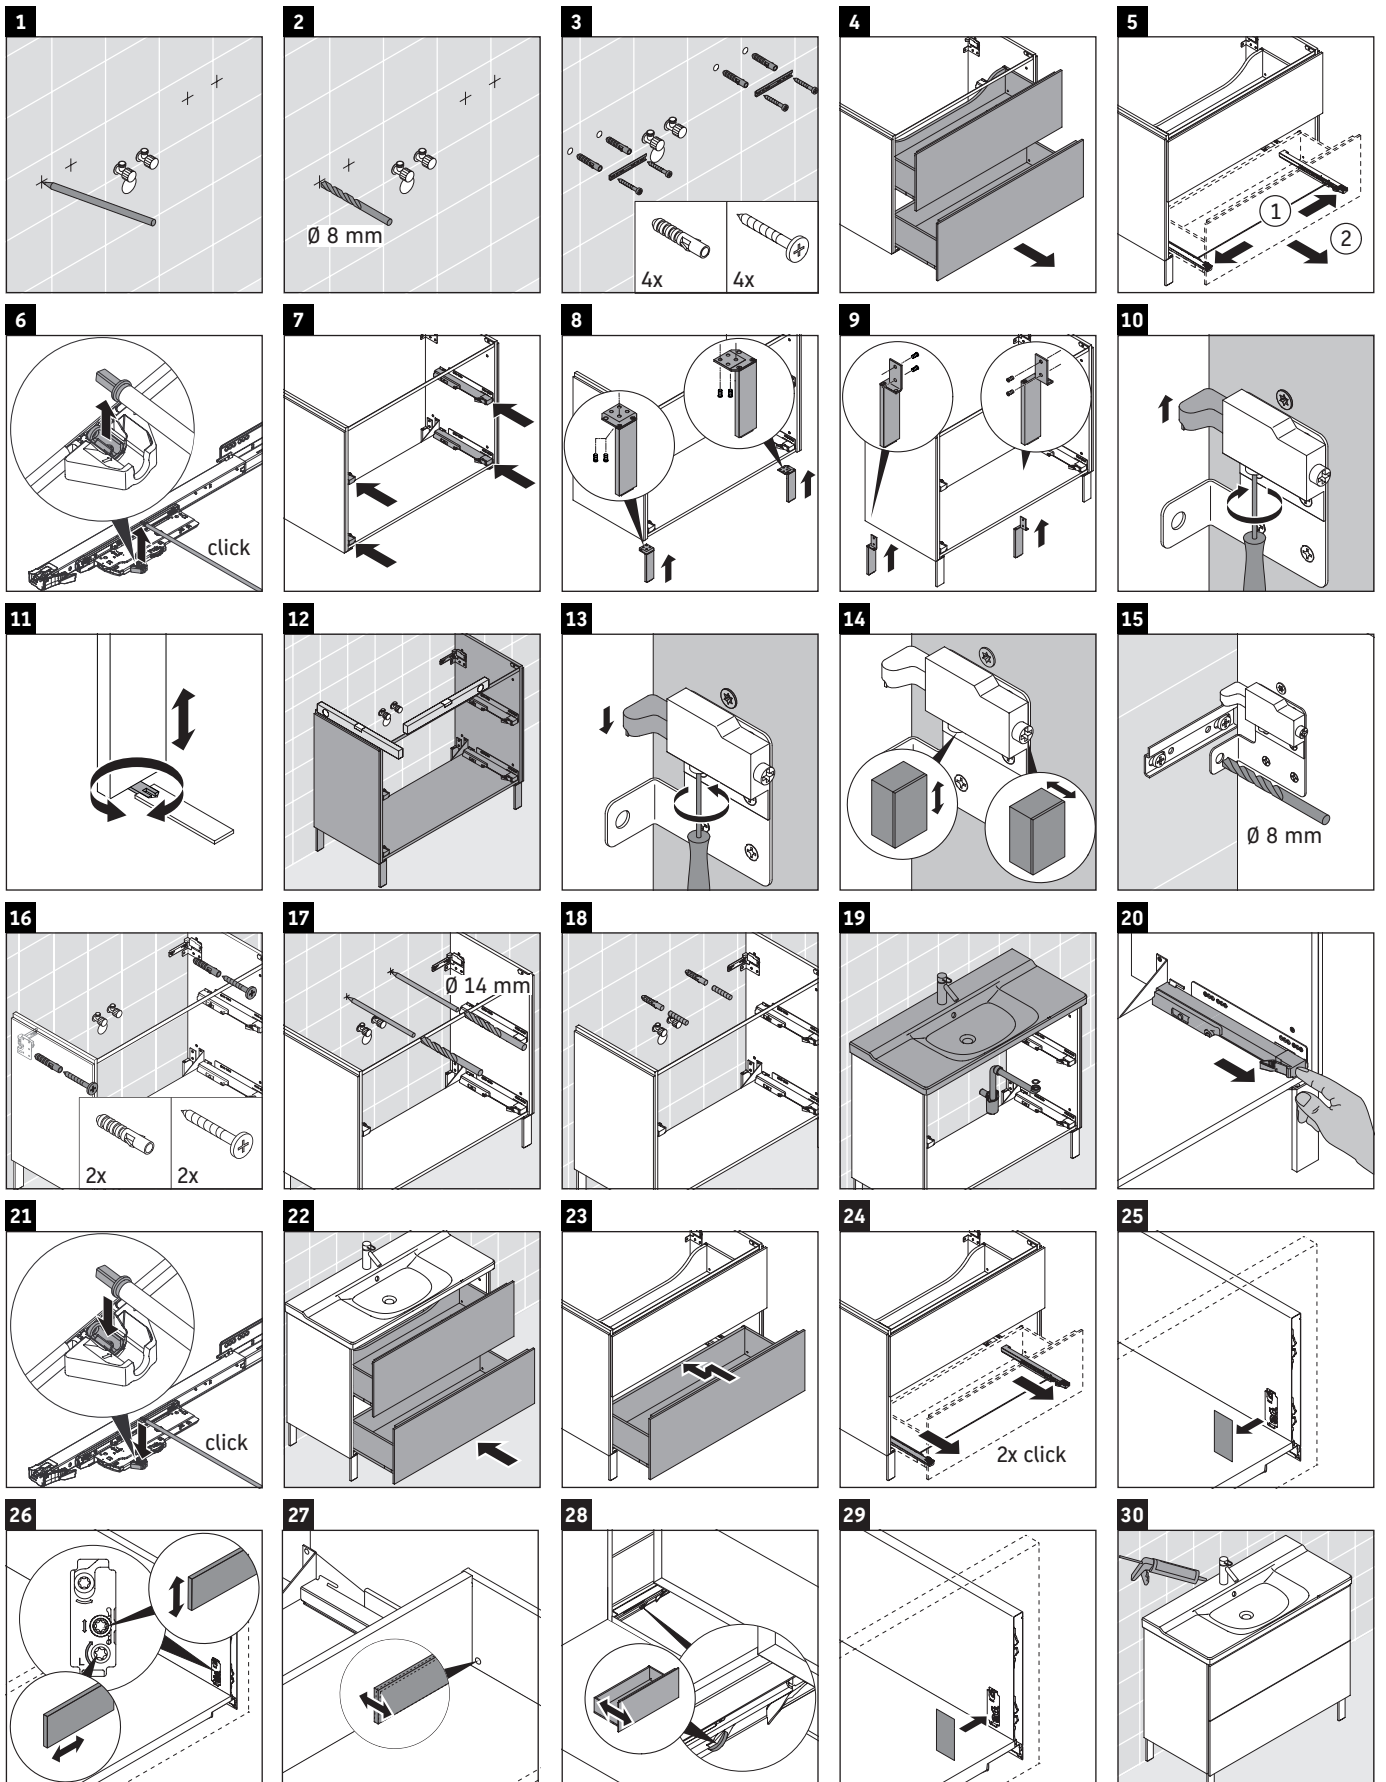

L-Cube

LC 6603

Montageanleitung

A mm	B mm	W mm	X mm
1220	982	37	860

P3 Comforts # 233212

Verwendungshinweise

Die Badmöbelserie entspricht den gültigen Normen und Richtlinien zum Zeitpunkt der Auslieferung und ist für den Einsatz in Bädern konzipiert. Eine direkte Benetzung mit Wasser z. B. beim Duschen ist zu vermeiden.

Technische Verbesserungen und optische Veränderungen an den abgebildeten Produkten behalten wir uns vor.

Best.-Nr. LC6603/16.09.2

L-Cube

LC 6603

Montageanleitung

A	B	W	X
mm	mm	mm	mm
1220	982	37	860

P3 Comforts # 233312