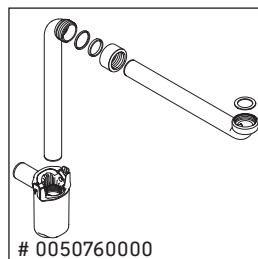

Technische Verbesserungen und optische Veränderungen an den abgebildeten Produkten behalten wir uns vor.

L-Cube

LC 6603

Montageanleitung

A	B	W	X
mm	mm	mm	mm
1220	982	37	860

P3 Comforts # 233412

Verwendungshinweise