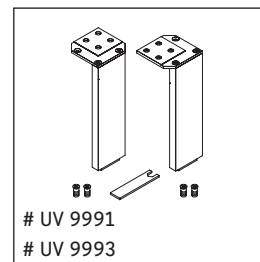

Technische Verbesserungen und optische Veränderungen an den abgebildeten Produkten behalten wir uns vor.

Best.-Nr. LC6603/16.09.2

L-Cube

LC 6603

Montageanleitung

A	B	W	X
mm	mm	mm	mm
1220	982	37	860

P3 Comforts # 233312