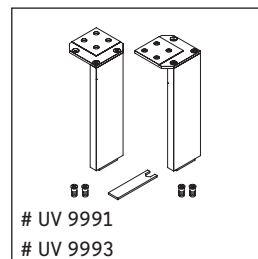

Technische Verbesserungen und optische Veränderungen an den abgebildeten Produkten behalten wir uns vor.

L-Cube

LC 6603

Montageanleitung

A	B	W	X
mm	mm	mm	mm
1220	982	37	860

P3 Comforts # 233412

Verwendungshinweise