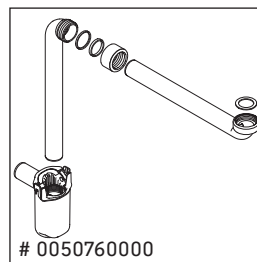

L-Cube

LC 6603

Montageanleitung

A mm	B mm	W mm	X mm
1220	982	37	860

P3 Comforts # 233212

Verwendungshinweise

Die Badmöbelserie entspricht den gültigen Normen und Richtlinien zum Zeitpunkt der Auslieferung und ist für den Einsatz in Bädern konzipiert. Eine direkte Benetzung mit Wasser z. B. beim Duschen ist zu vermeiden.

Technische Verbesserungen und optische Veränderungen an den abgebildeten Produkten behalten wir uns vor.

Best.-Nr. LC6603/16.09.2

L-Cube

LC 6603

Montageanleitung

A	B	W	X
mm	mm	mm	mm
1220	982	37	860

P3 Comforts # 233312