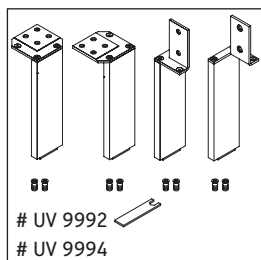

Technische Verbesserungen und optische Veränderungen an den abgebildeten Produkten behalten wir uns vor.

Best.-Nr. LC6603/16.09.2

L-Cube

LC 6603

Montageanleitung

A	B	W	X
mm	mm	mm	mm
1220	982	37	860

P3 Comforts # 233312