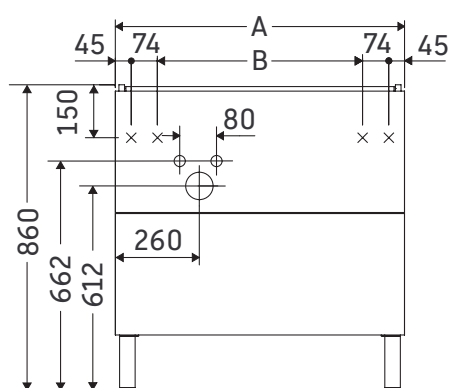

Technische Verbesserungen und optische Veränderungen an den abgebildeten Produkten behalten wir uns vor.

Best.-Nr. LC6603/16.09.2

L-Cube

LC 6603

Montageanleitung

A	B	W	X
mm	mm	mm	mm
1220	982	37	860

P3 Comforts # 233312