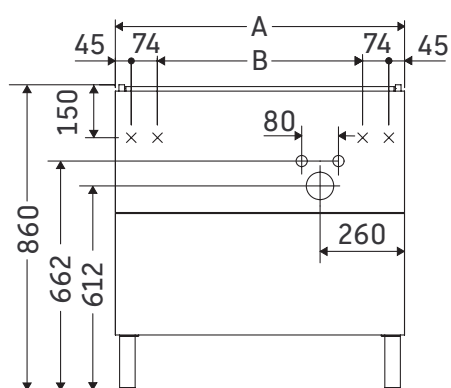

L-Cube

LC 6603

Montageanleitung

A	B	W	X
mm	mm	mm	mm
1220	982	37	860