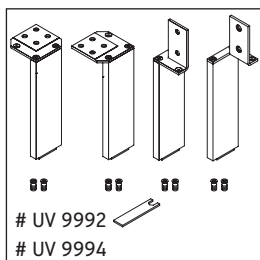

Technische Verbesserungen und optische Veränderungen an den abgebildeten Produkten behalten wir uns vor.

L-Cube

LC 6603

Montageanleitung

A	B	W	X
mm	mm	mm	mm
1220	982	37	860

P3 Comforts # 233412

Verwendungshinweise