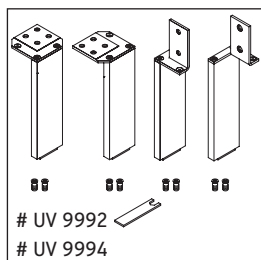

L-Cube

LC 6603

Montageanleitung

A mm	B mm	W mm	X mm
1220	982	37	860

P3 Comforts # 233212

Verwendungshinweise

Die Badmöbelserie entspricht den gültigen Normen und Richtlinien zum Zeitpunkt der Auslieferung und ist für den Einsatz in Bädern konzipiert. Eine direkte Benetzung mit Wasser z. B. beim Duschen ist zu vermeiden.

Technische Verbesserungen und optische Veränderungen an den abgebildeten Produkten behalten wir uns vor.

Best.-Nr. LC6603/16.09.2

L-Cube

LC 6603

Montageanleitung

A	B	W	X
mm	mm	mm	mm
1220	982	37	860

P3 Comforts # 233312