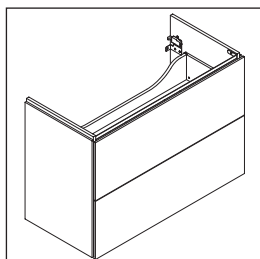

Technische Verbesserungen und optische Veränderungen an den abgebildeten Produkten behalten wir uns vor.

L-Cube

LC 6603

Montageanleitung

A	B	W	X
mm	mm	mm	mm
1220	982	37	860

P3 Comforts # 233412

Verwendungshinweise