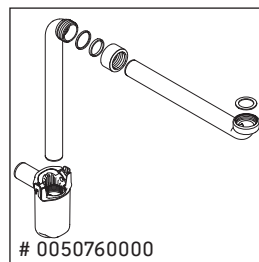

Technische Verbesserungen und optische Veränderungen an den abgebildeten Produkten behalten wir uns vor.

Best.-Nr. LC6603/16.09.2

L-Cube

LC 6603

Montageanleitung

A	B	W	X
mm	mm	mm	mm
1220	982	37	860

P3 Comforts # 233312