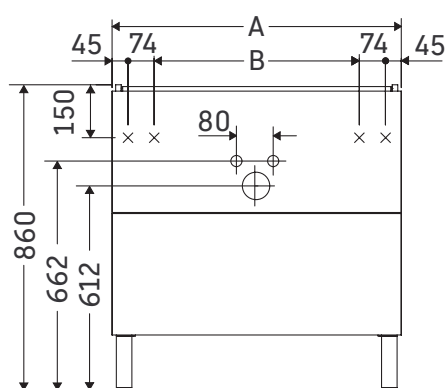

L-Cube

LC 6603

Montageanleitung

A mm	B mm	W mm	X mm
1220	982	37	860

P3 Comforts # 233212

Verwendungshinweise

Die Badmöbelserie entspricht den gültigen Normen und Richtlinien zum Zeitpunkt der Auslieferung und ist für den Einsatz in Bädern konzipiert. Eine direkte Benetzung mit Wasser z. B. beim Duschen ist zu vermeiden.

Technische Verbesserungen und optische Veränderungen an den abgebildeten Produkten behalten wir uns vor.

Best.-Nr. LC6603/16.09.2

L-Cube

LC 6603

Montageanleitung

A	B	W	X
mm	mm	mm	mm
1220	982	37	860

P3 Comforts # 233312