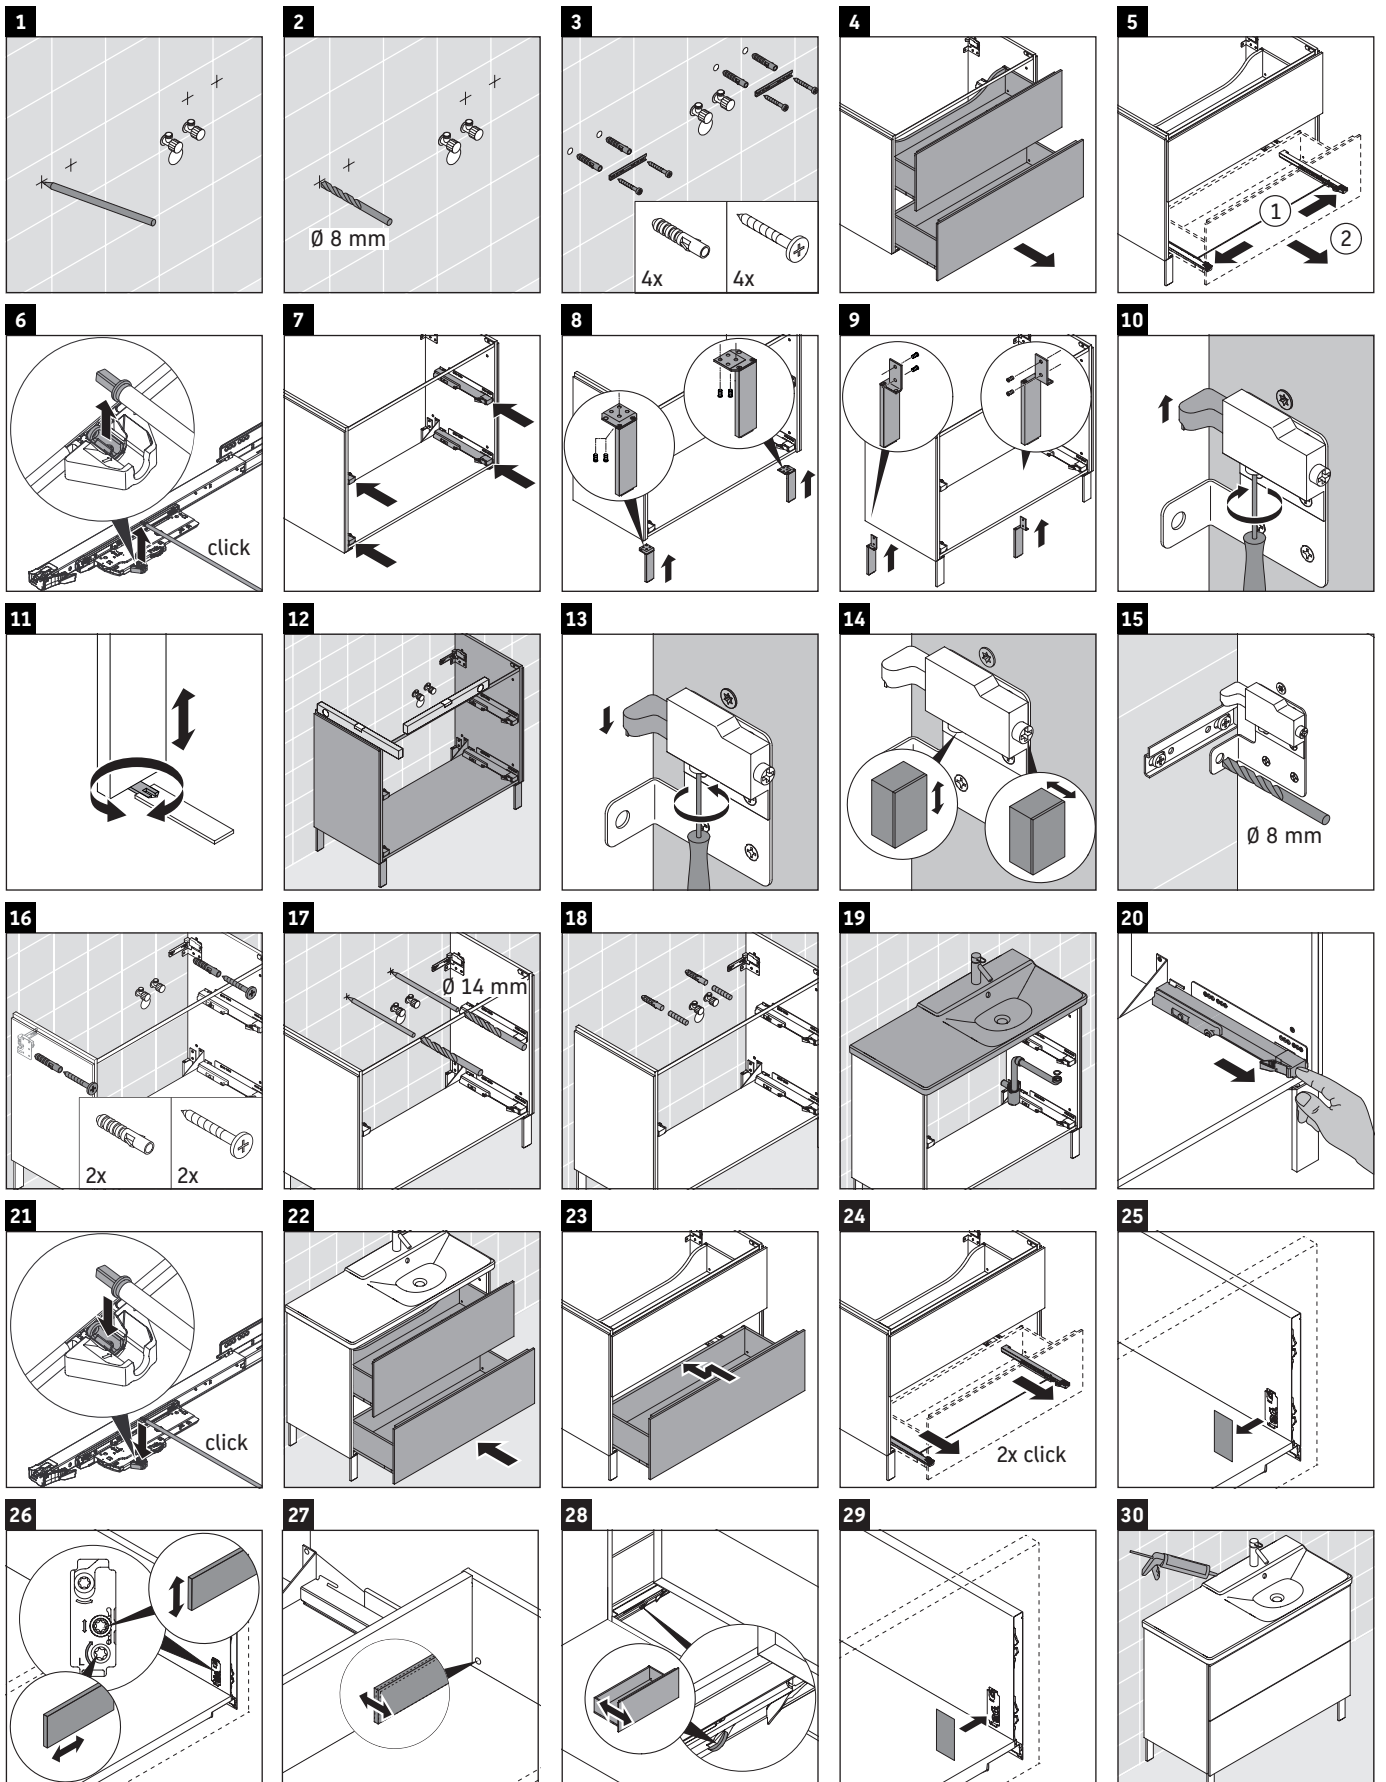

Best.-Nr. LC6603/16.09.2