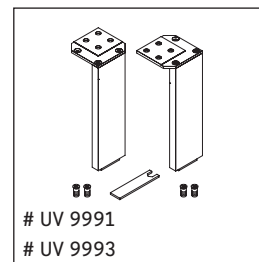

L-Cube

LC 6603

Montageanleitung

A mm	B mm	W mm	X mm
1220	982	37	860

P3 Comforts # 233212

Verwendungshinweise

Die Badmöbelserie entspricht den gültigen Normen und Richtlinien zum Zeitpunkt der Auslieferung und ist für den Einsatz in Bädern konzipiert. Eine direkte Benetzung mit Wasser z. B. beim Duschen ist zu vermeiden.

Technische Verbesserungen und optische Veränderungen an den abgebildeten Produkten behalten wir uns vor.

Best.-Nr. LC6603/16.09.2

L-Cube

LC 6603

Montageanleitung

A	B	W	X
mm	mm	mm	mm
1220	982	37	860

P3 Comforts # 233312