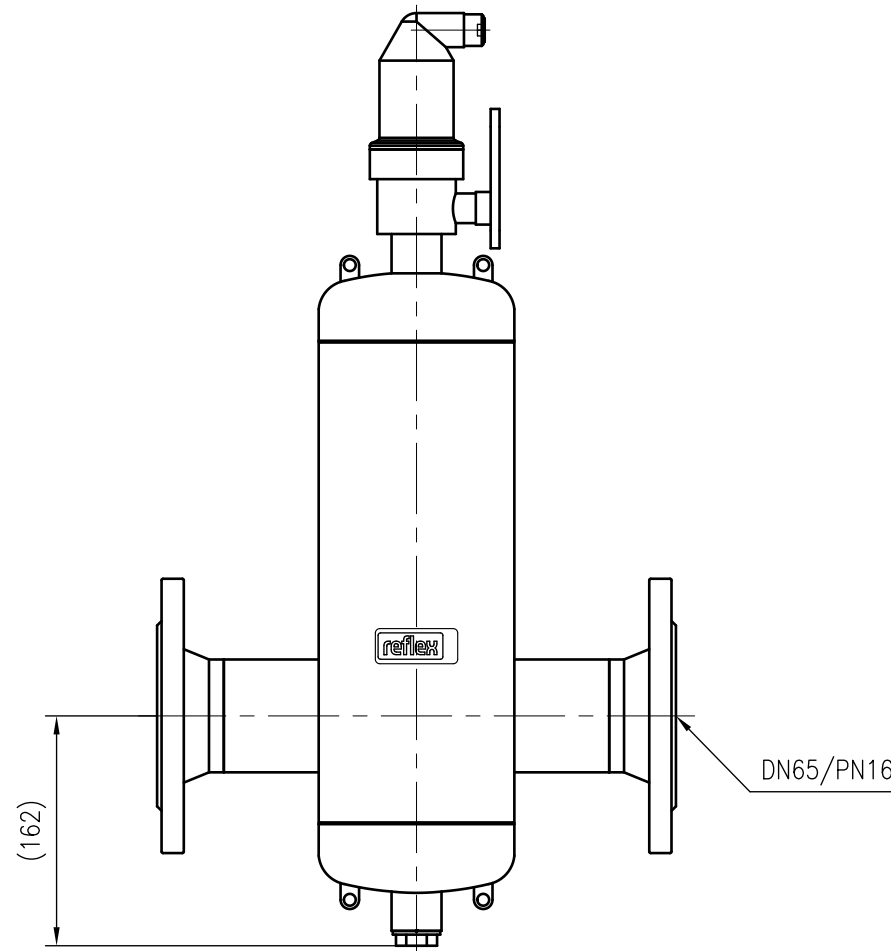

Side view

Front view

Isometric view

Top view

Unterliegt nicht dem Änderungsdienst/ Not subject to change management		Maßstab/ Scale: 1:5	Format/ Size: A3
Revision 14.12.2016	Exvoid A65 – 8251310		