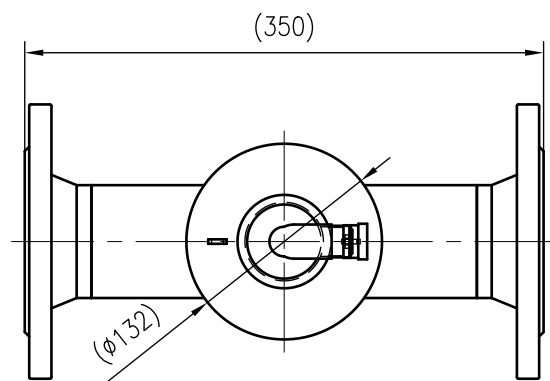

Side view

Front view

Isometric view

Top view

Unterliegt nicht dem Änderungsdienst/ Not subject to change management		Maßstab/ Scale: 1:5	Format/ Size: A3
Revision 14.12.2016	Exvoid A65 – 8251310		