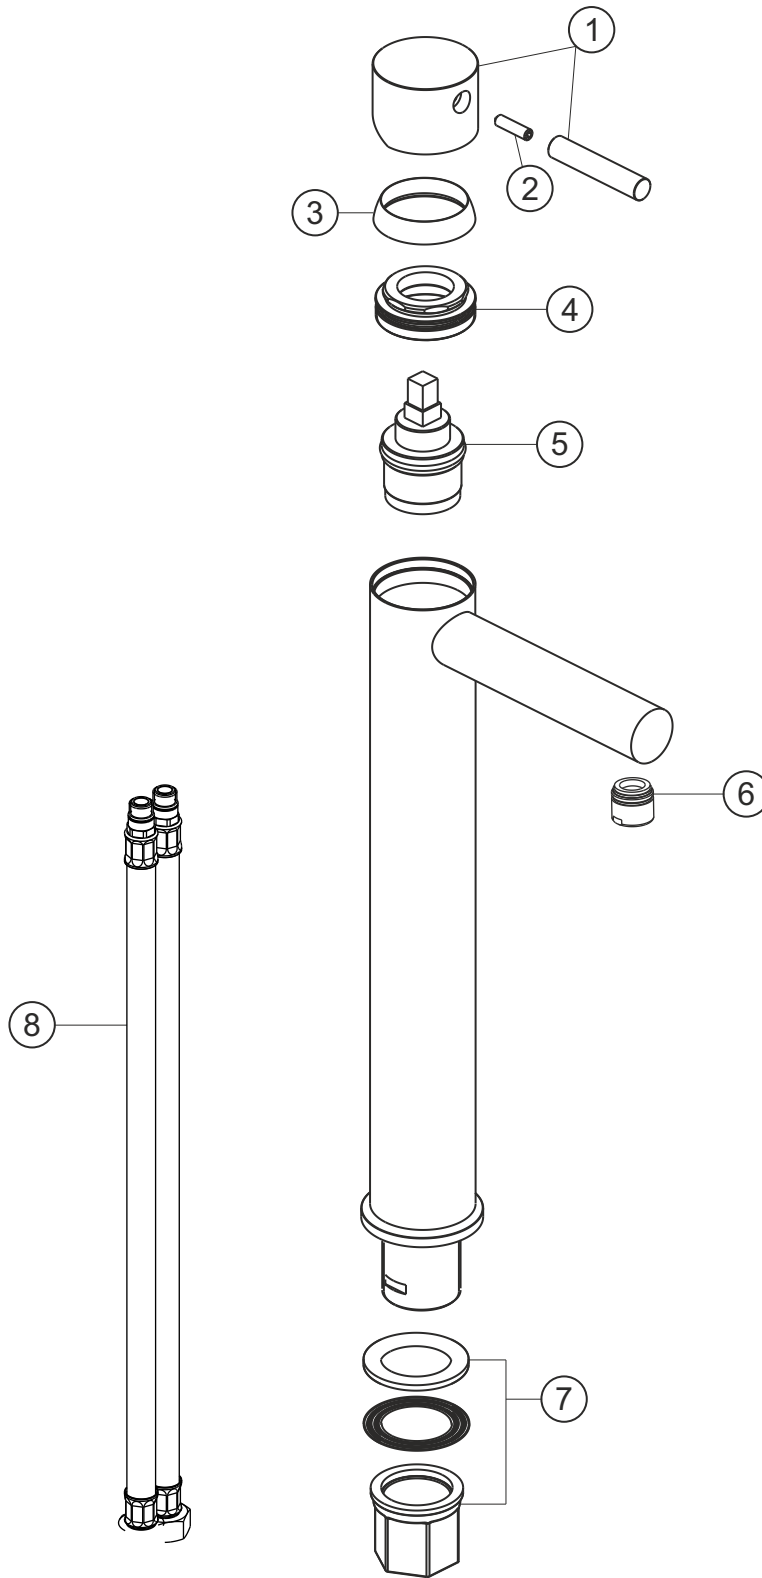

DESIGN iX PVD

Waschtisch-Einlochbatterie

Edelstahl Brass Steel

21.133200.2.41

herzbach

DESIGN iX PVD

Waschtisch-Einlochbatterie

Edelstahl Brass Steel

21.133200.2.41

Ersatzteilliste

Pos.	Beschreibung	Art.-Nr.	Preisgruppe	VE
1	Griffhebel	80.433205.2.41	13	1
2	Madenschraube M5x20	80.131031.1.09	1	1
3	Glockenkappe	80.101000.2.41	8	1
4	Konerring	80.517059.1.09	4	1
5	Kartusche	80.102619.2.09	7	1
6	Perlator	80.101422.2.41	8	1
7	Befestigung	80.016008.2.09	4	1
8	Flexibler Anschlussschlauch	80.101702.1.09	6	1