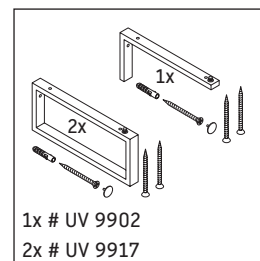

Eine direkte Benetzung mit Wasser z. B. beim Duschen ist zu vermeiden.

Die Konsole ist nicht geeignet für den Einbau von unten bei Halbeinbauwaschtischen und Einbauwaschtischen.

Keramiken breiter als 600 mm müssen an der Wand befestigt werden.

Technische Verbesserungen und optische Veränderungen an den abgebildeten Produkten behalten wir uns vor.

XViu

XV 105C

Montageanleitung

V = nach Vorgabe Platte

Alle weiteren Montageanleitungen beachten!

Verwendungshinweise