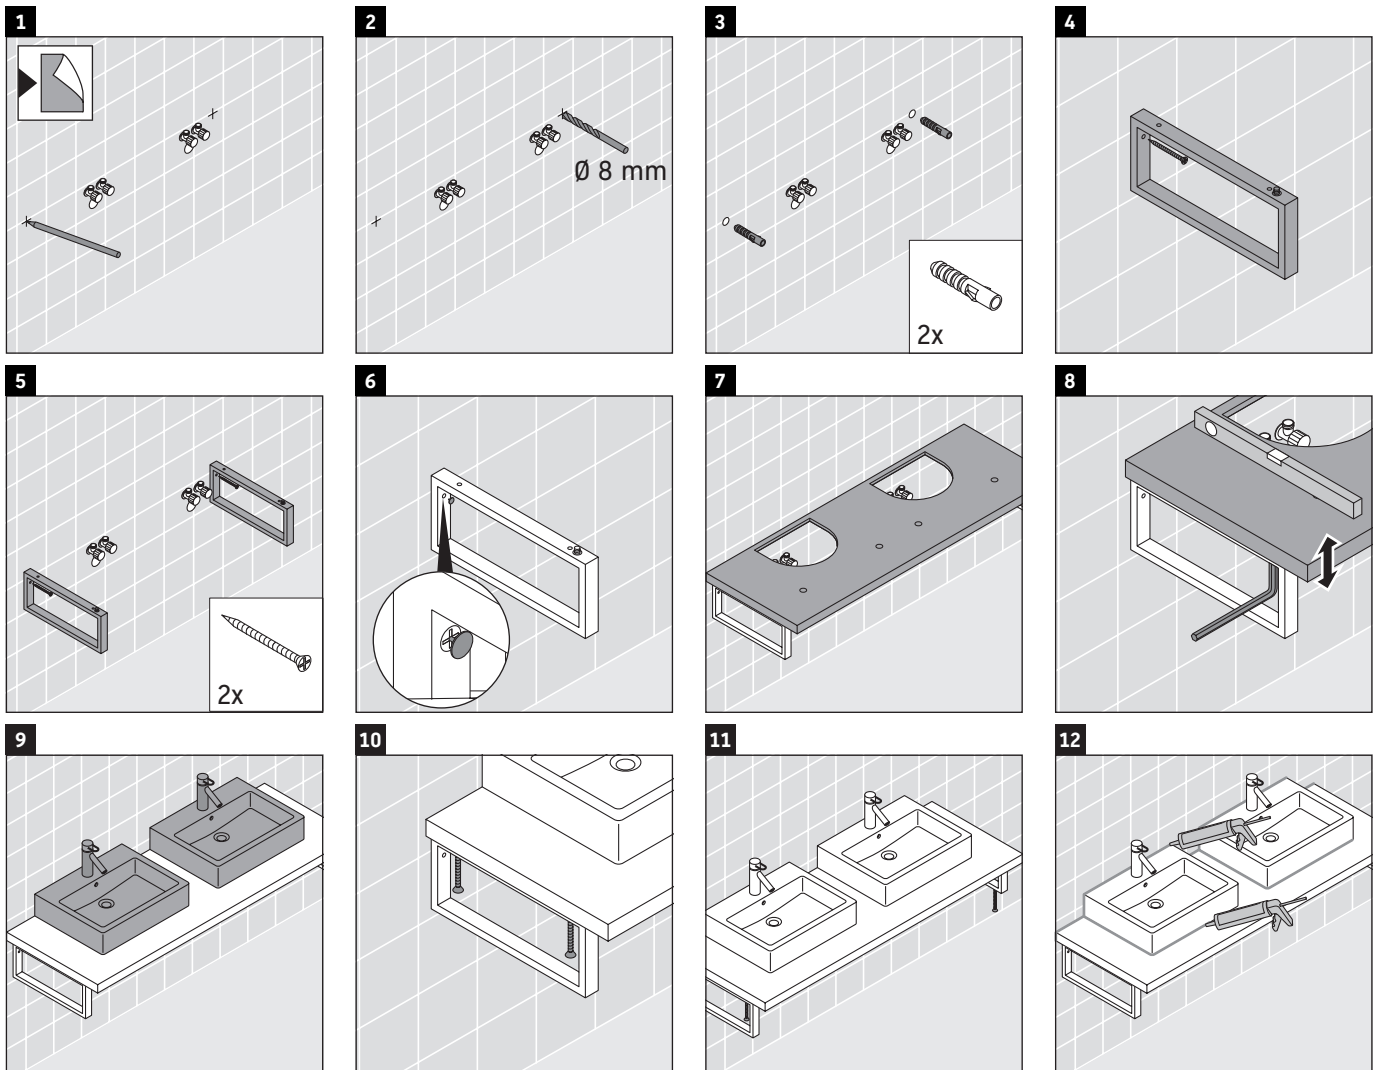

XViu

XV 105C

Montageanleitung

Alle weiteren Montageanleitungen beachten!

Verwendungshinweise

Die Badmöbelserie entspricht den gültigen Normen und Richtlinien zum Zeitpunkt der Auslieferung und ist für den Einsatz in Bädern konzipiert.

Eine direkte Benetzung mit Wasser z. B. beim Duschen ist zu vermeiden.

Die Konsole ist nicht geeignet für den Einbau von unten bei Halbeinbauwaschtischen und Einbauwaschtischen.

Keramiken breiter als 600 mm müssen an der Wand befestigt werden.

Technische Verbesserungen und optische Veränderungen an den abgebildeten Produkten behalten wir uns vor.

XViu

XV 105C

Montageanleitung

V = nach Vorgabe Platte

Alle weiteren Montageanleitungen beachten!

Verwendungshinweise

Die Konsole ist nicht geeignet für den Einbau von unten bei Halbeinbauwaschtischen und Einbauwaschtischen.

Keramiken breiter als 600 mm müssen an der Wand befestigt werden.

Technische Verbesserungen und optische Veränderungen an den abgebildeten Produkten behalten wir uns vor.