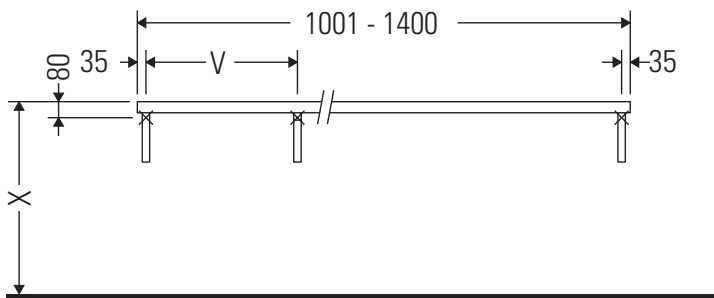

Eine direkte Benetzung mit Wasser z. B. beim Duschen ist zu vermeiden.

Die Konsole ist nicht geeignet für den Einbau von unten bei Halbeinbauwaschtischen und Einbauwaschtischen.

Keramiken breiter als 600 mm müssen an der Wand befestigt werden.

Technische Verbesserungen und optische Veränderungen an den abgebildeten Produkten behalten wir uns vor.

XViu

XV 105C

Montageanleitung

V = nach Vorgabe Platte

Alle weiteren Montageanleitungen beachten!

Verwendungshinweise

Die Konsole ist nicht geeignet für den Einbau von unten bei Halbeinbauwaschtischen und Einbauwaschtischen.

Keramiken breiter als 600 mm müssen an der Wand befestigt werden.

Technische Verbesserungen und optische Veränderungen an den abgebildeten Produkten behalten wir uns vor.