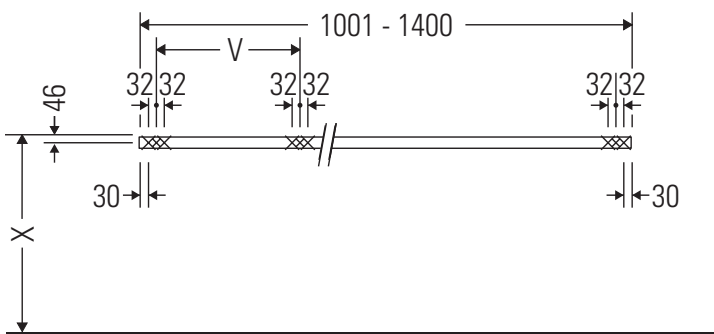

Eine direkte Benetzung mit Wasser z. B. beim Duschen ist zu vermeiden.

Die Konsole ist nicht geeignet für den Einbau von unten bei Halbeinbauwaschtischen und Einbauwaschtischen.

Keramiken breiter als 600 mm müssen an der Wand befestigt werden.

Technische Verbesserungen und optische Veränderungen an den abgebildeten Produkten behalten wir uns vor.

XViu

XV 105C

Montageanleitung

V = nach Vorgabe Platte

Alle weiteren Montageanleitungen beachten!

Verwendungshinweise

Die Konsole ist nicht geeignet für den Einbau von unten bei Halbeinbauwaschtischen und Einbauwaschtischen.

Keramiken breiter als 600 mm müssen an der Wand befestigt werden.

Technische Verbesserungen und optische Veränderungen an den abgebildeten Produkten behalten wir uns vor.