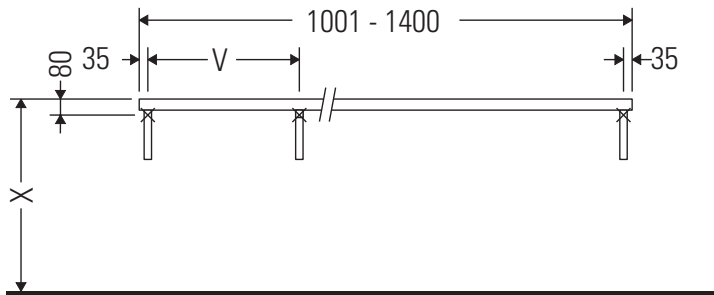

Eine direkte Benetzung mit Wasser z. B. beim Duschen ist zu vermeiden.

Die Konsole ist nicht geeignet für den Einbau von unten bei Halbeinbauwaschtischen und Einbauwaschtischen.

Keramiken breiter als 600 mm müssen an der Wand befestigt werden.

Technische Verbesserungen und optische Veränderungen an den abgebildeten Produkten behalten wir uns vor.

XViu

XV 105C

Montageanleitung

V = nach Vorgabe Platte

Alle weiteren Montageanleitungen beachten!

Verwendungshinweise

Die Konsole ist nicht geeignet für den Einbau von unten bei Halbeinbauwaschtischen und Einbauwaschtischen.

Keramiken breiter als 600 mm müssen an der Wand befestigt werden.

Technische Verbesserungen und optische Veränderungen an den abgebildeten Produkten behalten wir uns vor.