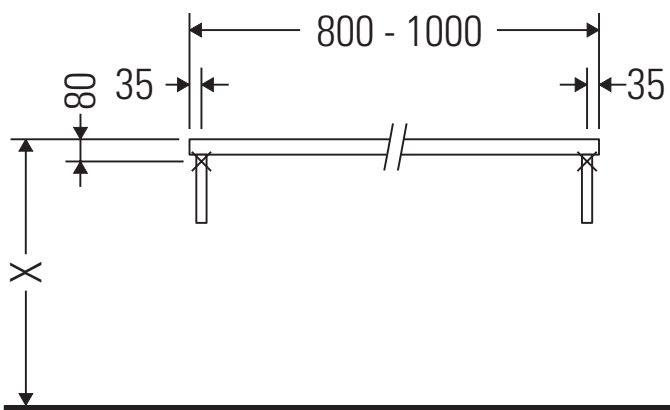

XViu

XV 105C

Montageanleitung

Alle weiteren Montageanleitungen beachten!

Verwendungshinweise

Die Badmöbelserie entspricht den gültigen Normen und Richtlinien zum Zeitpunkt der Auslieferung und ist für den Einsatz in Bädern konzipiert.

Eine direkte Benetzung mit Wasser z. B. beim Duschen ist zu vermeiden.

Die Konsole ist nicht geeignet für den Einbau von unten bei Halbeinbauwaschtischen und Einbauwaschtischen.

Keramiken breiter als 600 mm müssen an der Wand befestigt werden.

Technische Verbesserungen und optische Veränderungen an den abgebildeten Produkten behalten wir uns vor.

XViu

XV 105C

Montageanleitung

V = nach Vorgabe Platte

Alle weiteren Montageanleitungen beachten!

Verwendungshinweise

Die Konsole ist nicht geeignet für den Einbau von unten bei Halbeinbauwaschtischen und Einbauwaschtischen.

Keramiken breiter als 600 mm müssen an der Wand befestigt werden.

Technische Verbesserungen und optische Veränderungen an den abgebildeten Produkten behalten wir uns vor.