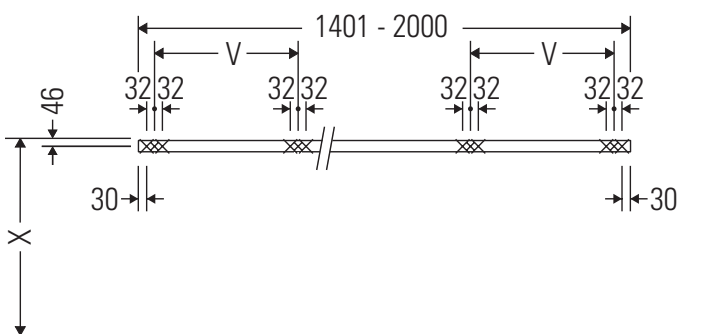

XViu

XV 105C

Montageanleitung

V = nach Vorgabe Platte

Alle weiteren Montageanleitungen beachten!

Verwendungshinweise

Die Badmöbelserie entspricht den gültigen Normen und Richtlinien zum Zeitpunkt der Auslieferung und ist für den Einsatz in Bädern konzipiert.

Eine direkte Benetzung mit Wasser z. B. beim Duschen ist zu vermeiden.

Die Konsole ist nicht geeignet für den Einbau von unten bei Halbeinbauwaschtischen und Einbauwaschtischen.

Keramiken breiter als 600 mm müssen an der Wand befestigt werden.

Technische Verbesserungen und optische Veränderungen an den abgebildeten Produkten behalten wir uns vor.