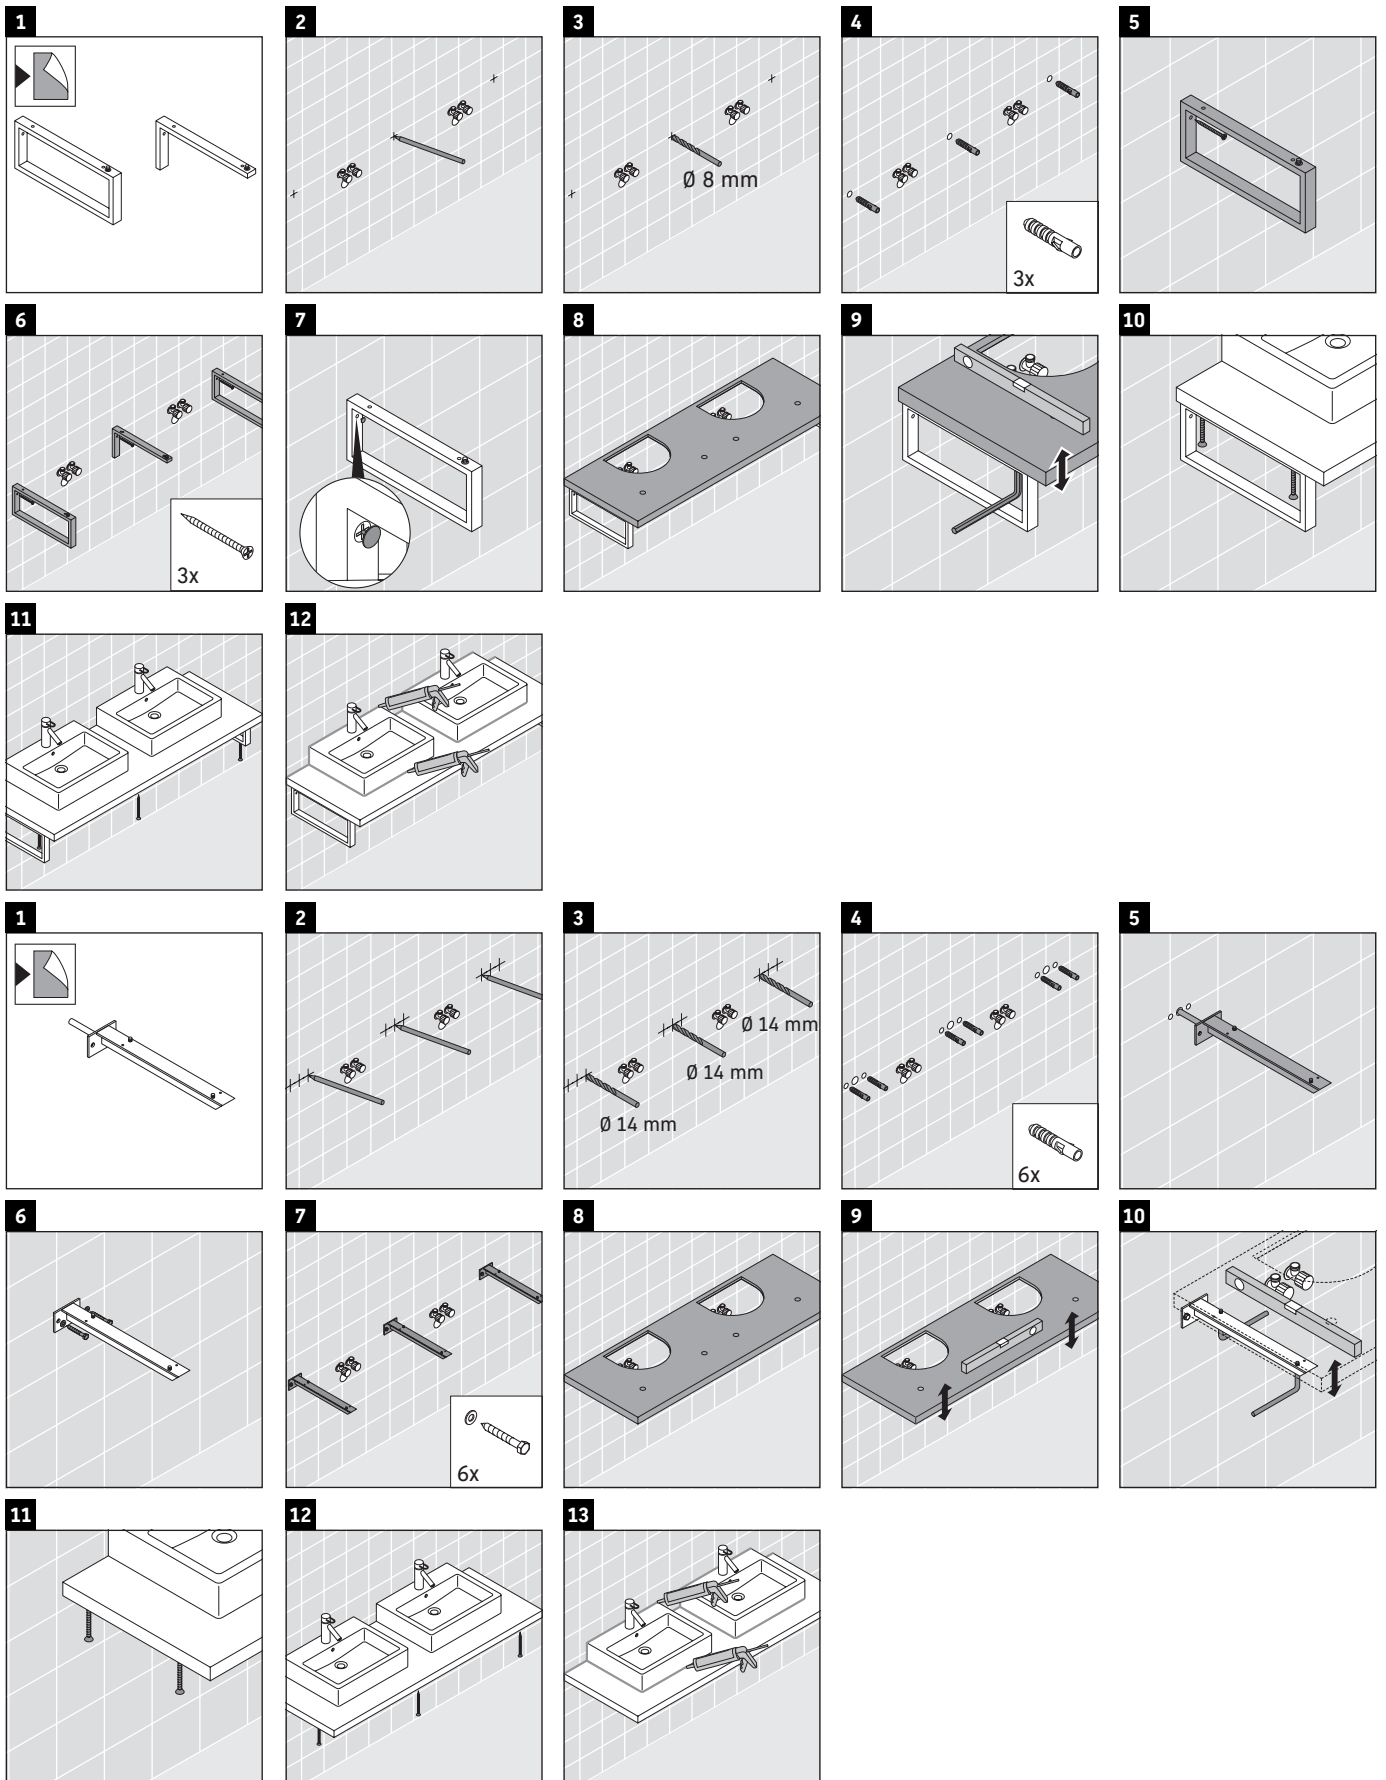

Eine direkte Benetzung mit Wasser z. B. beim Duschen ist zu vermeiden.

Die Konsole ist nicht geeignet für den Einbau von unten bei Halbeinbauwaschtischen und Einbauwaschtischen.

Keramiken breiter als 600 mm müssen an der Wand befestigt werden.

Technische Verbesserungen und optische Veränderungen an den abgebildeten Produkten behalten wir uns vor.

XViu

XV 105C

Montageanleitung

V = nach Vorgabe Platte

Alle weiteren Montageanleitungen beachten!

Verwendungshinweise

Die Konsole ist nicht geeignet für den Einbau von unten bei Halbeinbauwaschtischen und Einbauwaschtischen.

Keramiken breiter als 600 mm müssen an der Wand befestigt werden.

Technische Verbesserungen und optische Veränderungen an den abgebildeten Produkten behalten wir uns vor.