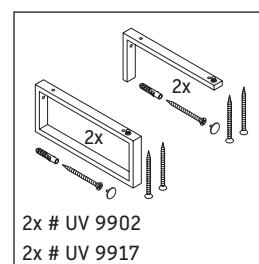

XViu

XV 105C

Montageanleitung

V = nach Vorgabe Platte

Alle weiteren Montageanleitungen beachten!

Verwendungshinweise

Die Badmöbelserie entspricht den gültigen Normen und Richtlinien zum Zeitpunkt der Auslieferung und ist für den Einsatz in Bädern konzipiert.

Eine direkte Benetzung mit Wasser z. B. beim Duschen ist zu vermeiden.

Die Konsole ist nicht geeignet für den Einbau von unten bei Halbeinbauwaschtischen und Einbauwaschtischen.

Keramiken breiter als 600 mm müssen an der Wand befestigt werden.

Technische Verbesserungen und optische Veränderungen an den abgebildeten Produkten behalten wir uns vor.