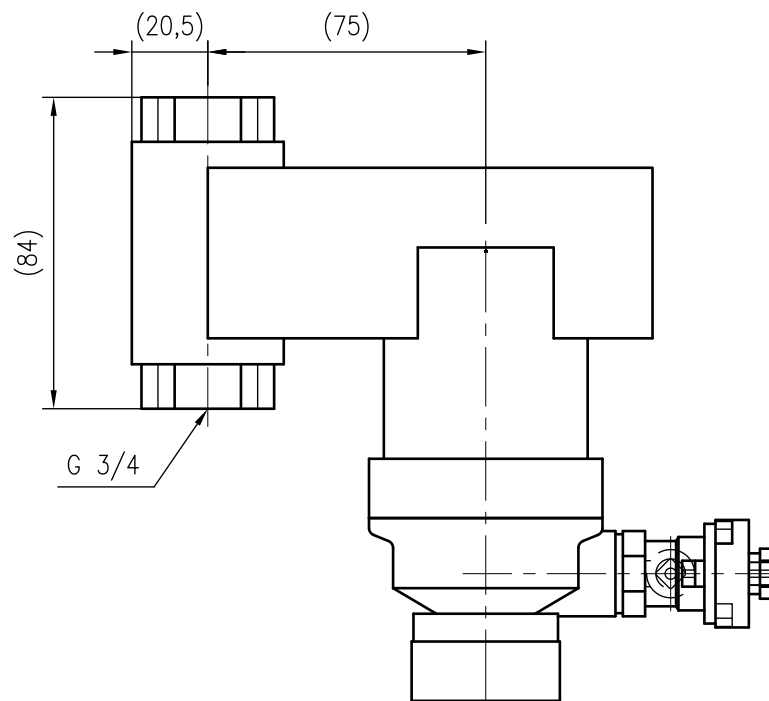

Side view

Front view

Isometric view

Top view

Unterliegt nicht dem Änderungsdienst/  
Not subject to change management

Maßstab/  
Scale: 1:2

Format/  
Size: A3

Revision  
23.07.2020

Exdirt D3 4 VM – 9256710

A3