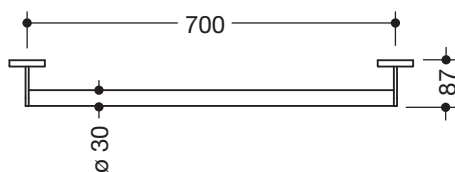

Haltegriff 900.36.03440

- gerade Stange mit zur Wand ausgeführten Stützen und Rosetten
- Achsmaß 700 mm, 87 mm tief
- Stangendurchmesser 30 mm, Rohrstärke 2 mm, Rosettendurchmesser 70 mm
- aus hochwertigem Edelstahl, verchromt
- inklusive korrosionsfreiem und geprüftem HEWI Befestigungsmaterial zur Wandmontage sowie Dichtband zur Abdichtung der Bohrpunkte
- geeignet für alle HEWI Einhängesitze

Abmessungen in mm

Oberfläche

Chr

Alternative Oberflächen

DX

DC

AY

SC