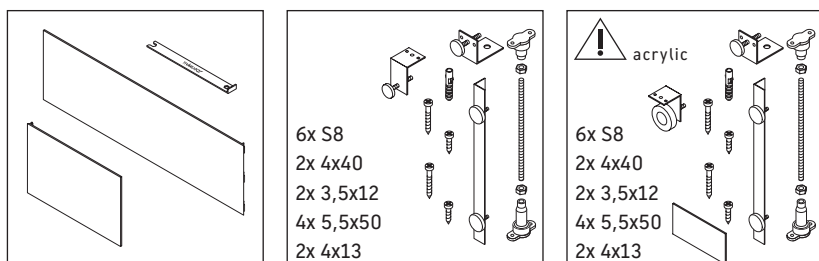

DuraStyle

DS 8788

Montageanleitung

DuraStyle #7X0298

Alle weiteren Montageanleitungen beachten!

Verwendungshinweise

Technische Verbesserungen und optische Veränderungen an den abgebildeten Produkten behalten wir uns vor.