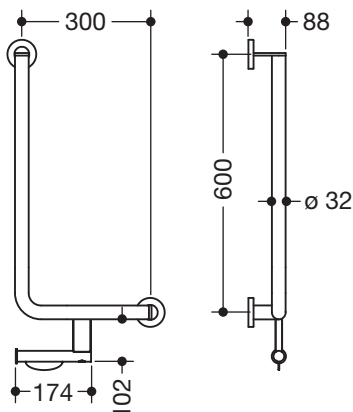

### Winkelgriff 900.22.10940

- senkrecht und waagrecht angeordnete, im rechten Winkel verbundene Stangen mit Befestigungsrosetten
- mit WC-Papierrollenhalter
- Ausführung rechts
- waagerechte Länge 300 mm, senkrechte Länge 600 mm, 88 mm tief
- Stangendurchmesser 32 mm, Rohrstärke 2 mm, Rosettendurchmesser 70 mm
- aus hochwertigem Edelstahl, verchromt
- inklusive korrosionsfreiem und geprüftem HEWI Befestigungsmaterial zur Wandmontage sowie Dichtband zur Abdichtung der Bohrpunkte

### Abmessungen in mm

### Oberfläche

Chr