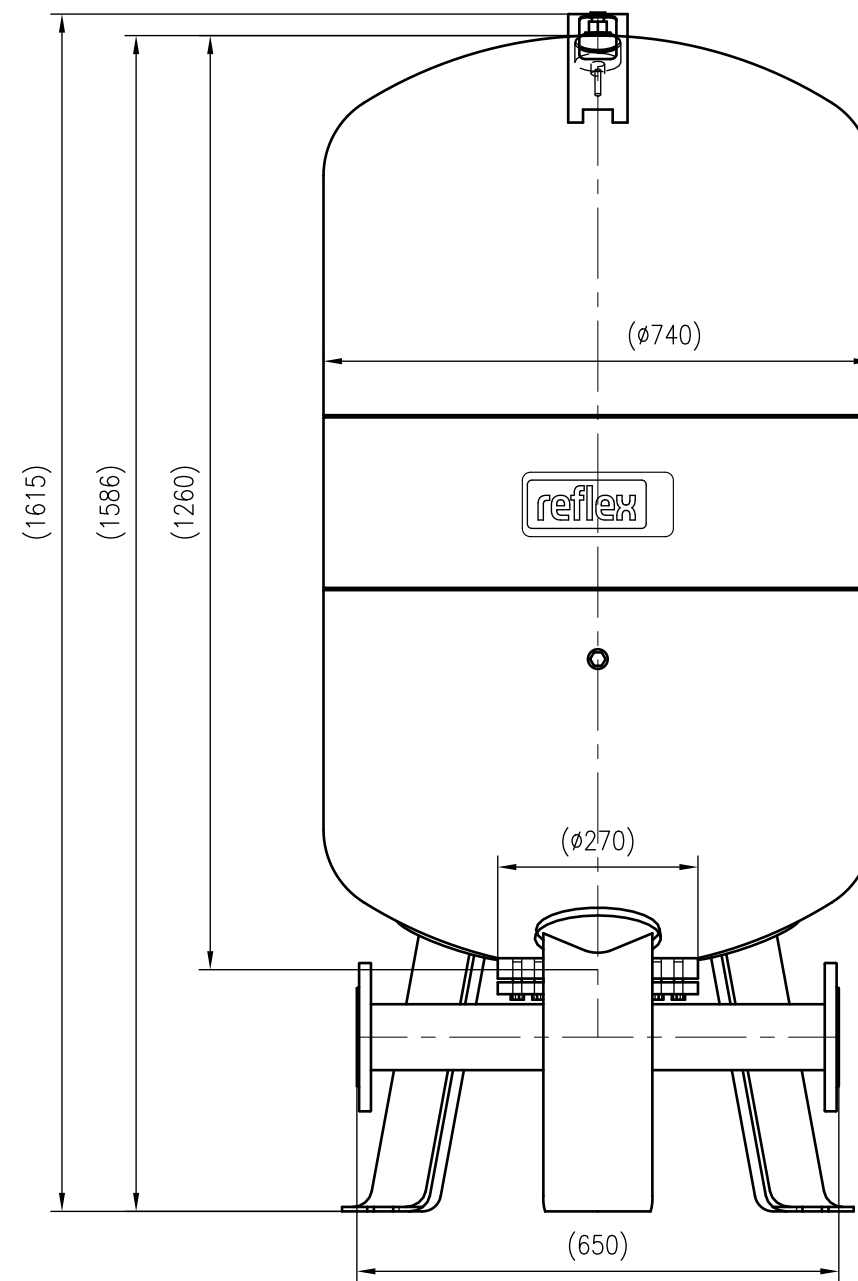

Side view

Front view

Isometric view

Top view

Unterliegt nicht dem Änderungsdienst/ Not subject to change management		Maßstab/ Scale: 1:10	Format/ Size: A2
Revision 29.03.2017	Reflex DT 500 16bar – 7370505		