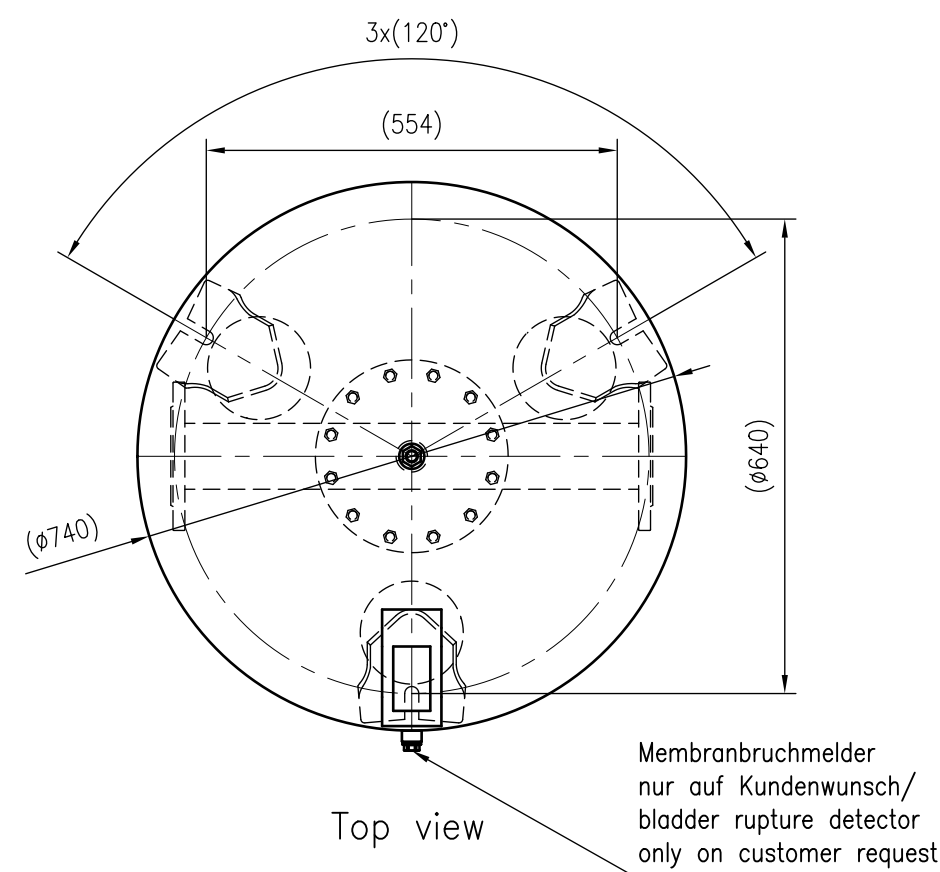

Side view

Front view

Isometric view

Top view

Unterliegt nicht dem Änderungsdienst/ Not subject to change management		Maßstab/ Scale: 1:10	Format/ Size: A2
Revision 29.03.2017	Reflex DT 500 16bar – 7370505		