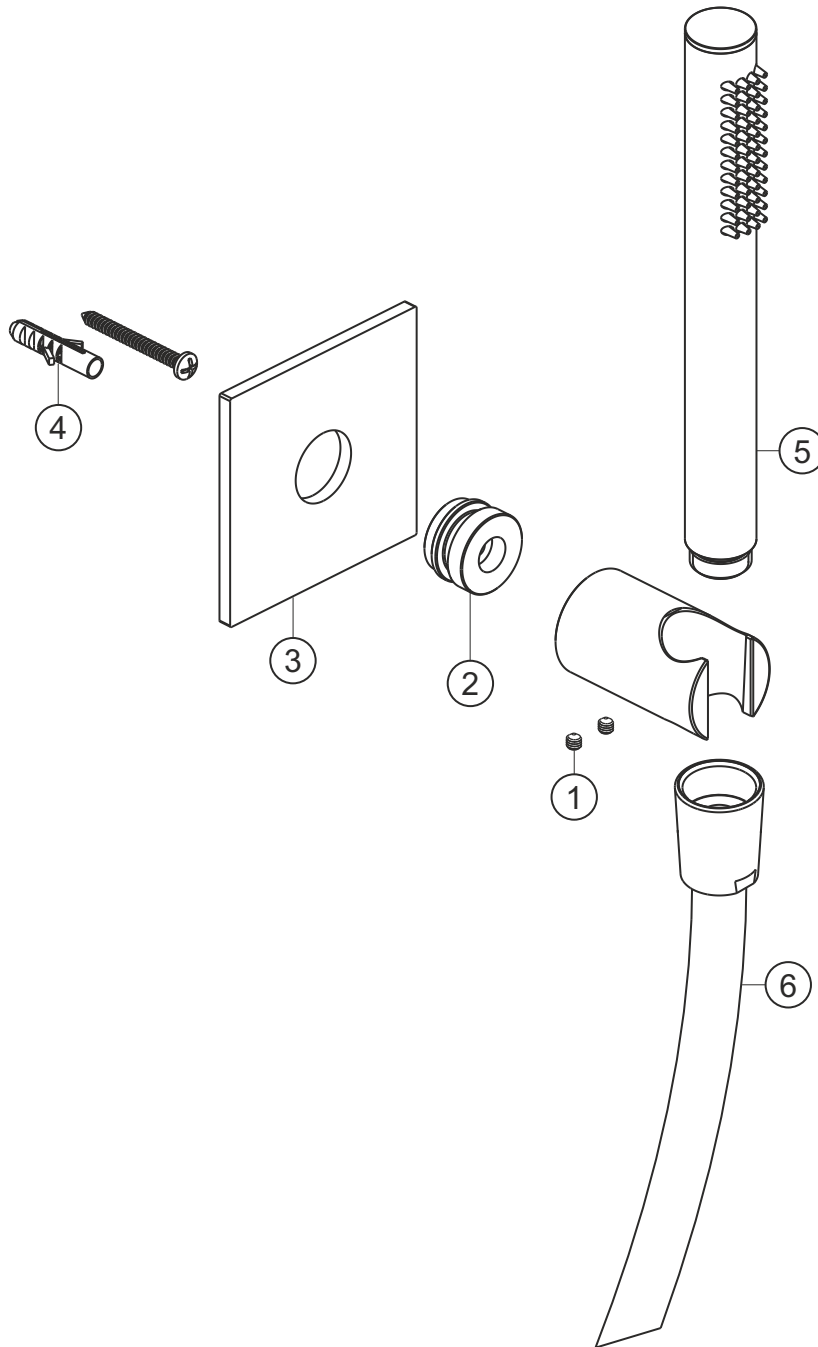

# DESIGN iX PVD

Wannenset seven square

Brass Steel

21.914000.2.41

## DESIGN iX PVD

Wannenset seven square

Brass Steel

21.914000.2.41

### Ersatzteilliste

Pos.	Beschreibung	Art.-Nr.	Preisgruppe	VE
1	Madenschraube M4x4	80.029010.1.09	2	2
2	Befestigungsadapter	80.032065.1.09	5	1
3	Blende	80.073026.2.41	11	1
4	Befestigung	80.075001.1.09	4	1
5	Handbrause	21.977400.1.41	*	1
6	Brauseschlauch 1250 mm	21.925300.1.41	*	1