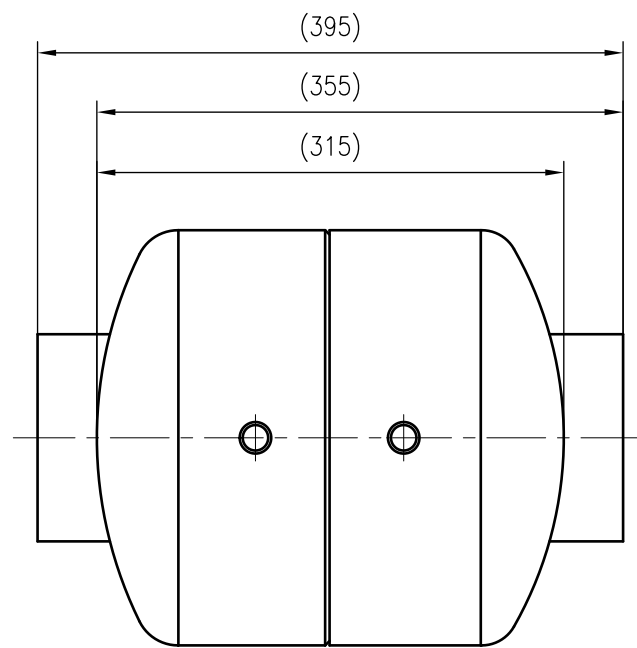

Side view

Front view

Isometric view

Top view

Unterliegt nicht dem Änderungsdienst/ Not subject to change management		Maßstab/ Scale: 1:5	Format/ Size: A3
Revision 19.05.2016	Air seperator LA125 10bar – 8677000		