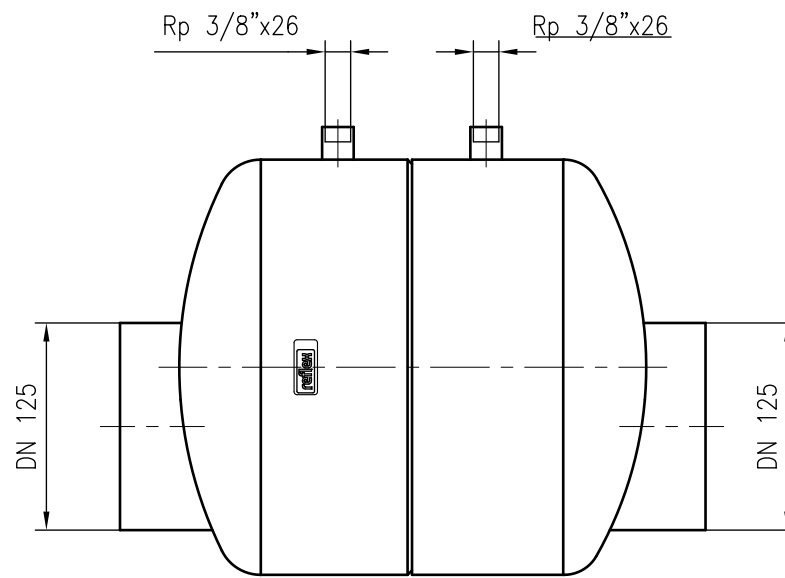

Side view

Front view

Isometric view

Top view

Unterliegt nicht dem Änderungsdienst/ Not subject to change management		Maßstab/ Scale: 1:5	Format/ Size: A3
Revision 19.05.2016	Air seperator LA125 10bar – 8677000		