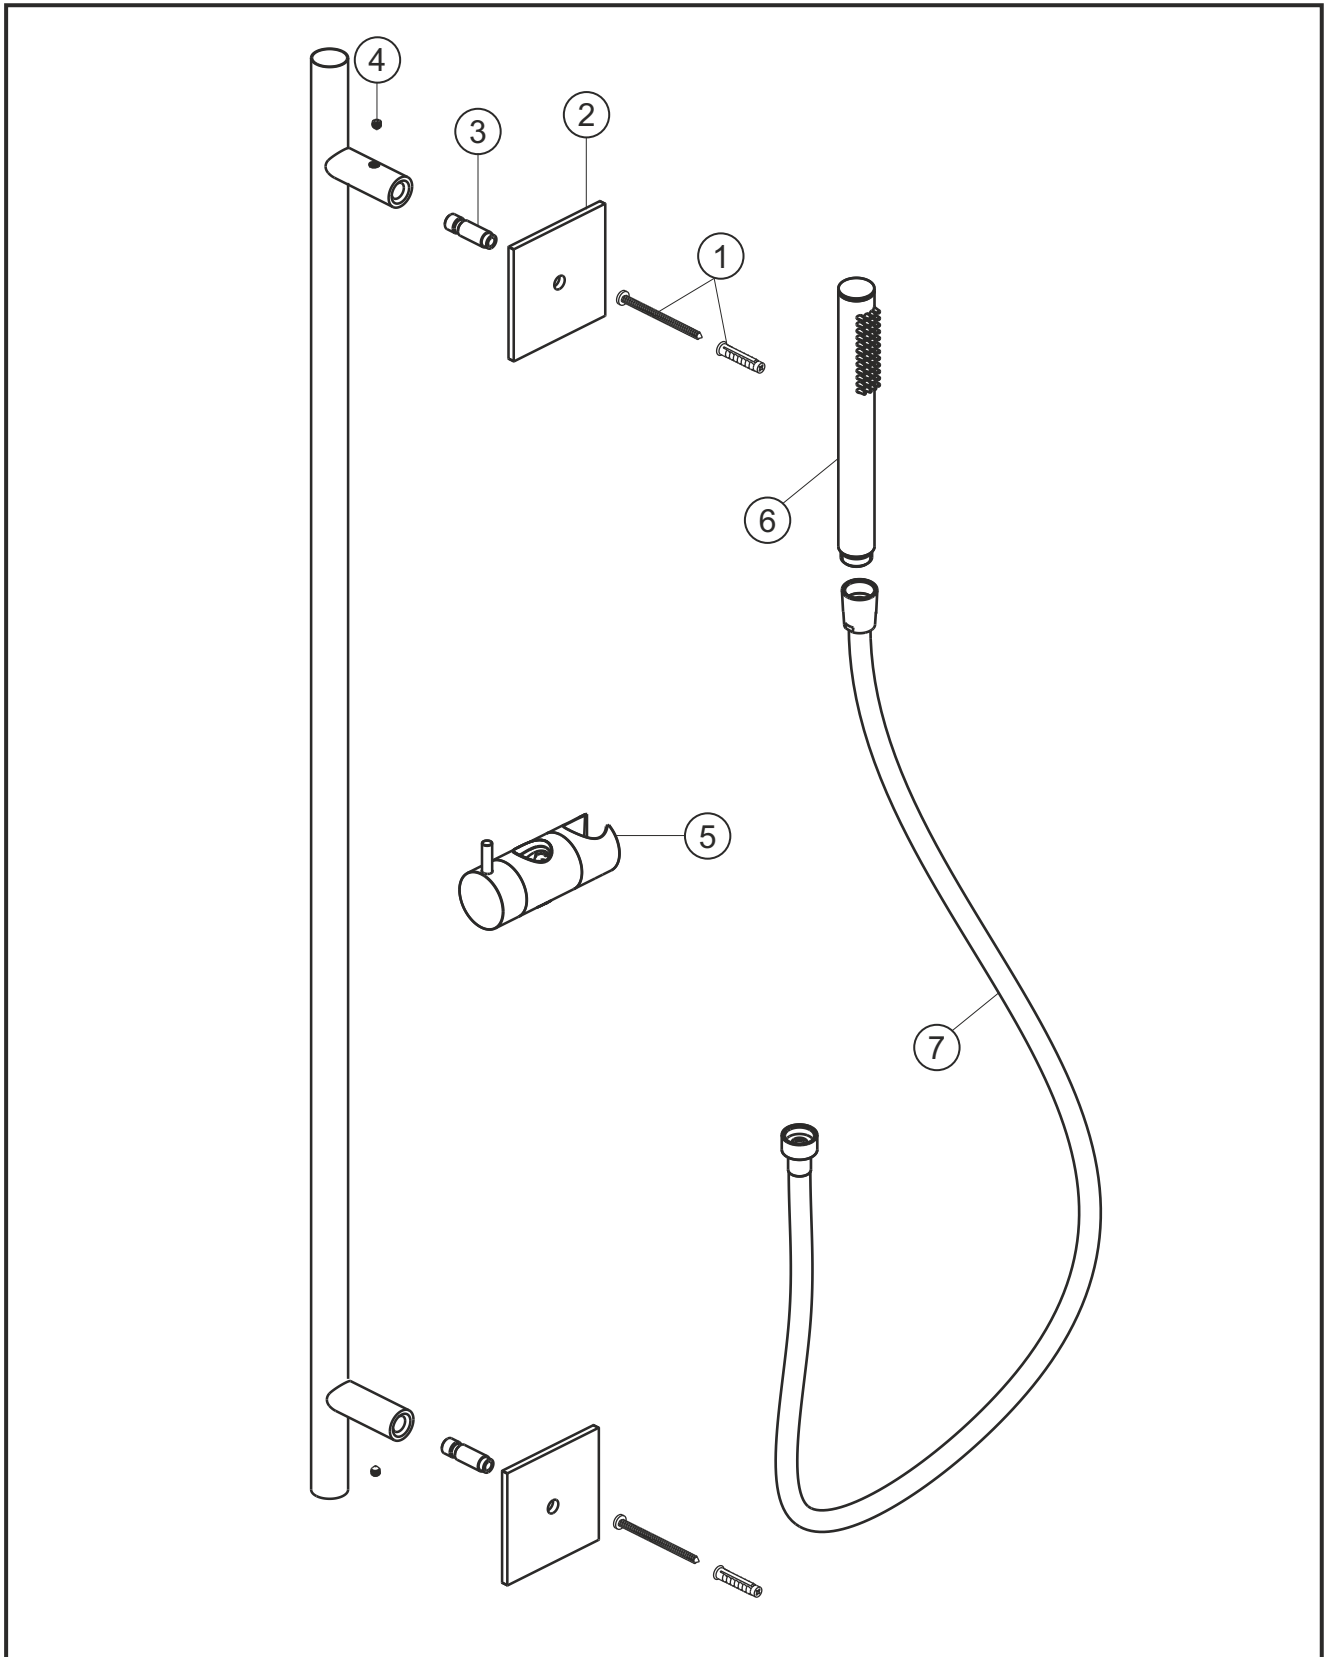

DESIGN iX PVD

Wandstangen-Set seven square

Black Steel

21.922700.2.40

herzbach

DESIGN iX PVD

Wandstangen-Set seven square

Black Steel

21.922700.2.40

Ersatzteilliste

Pos.	Beschreibung	Art.-Nr.	Preisgruppe	VE
1	Befestigungssatz	80.075026.1.09	4	2
2	Blende	80.073038.2.40	11	1
3	Haltestift	80.032066.1.09	3	1
4	Madenschraube M5x5	80.029009.1.09	1	1
5	Konusschieber	80.108025.1.40	14	1
6	Handbrause	21.977400.1.40	*	1
7	Brauseschlauch	21.935300.1.40	*	1