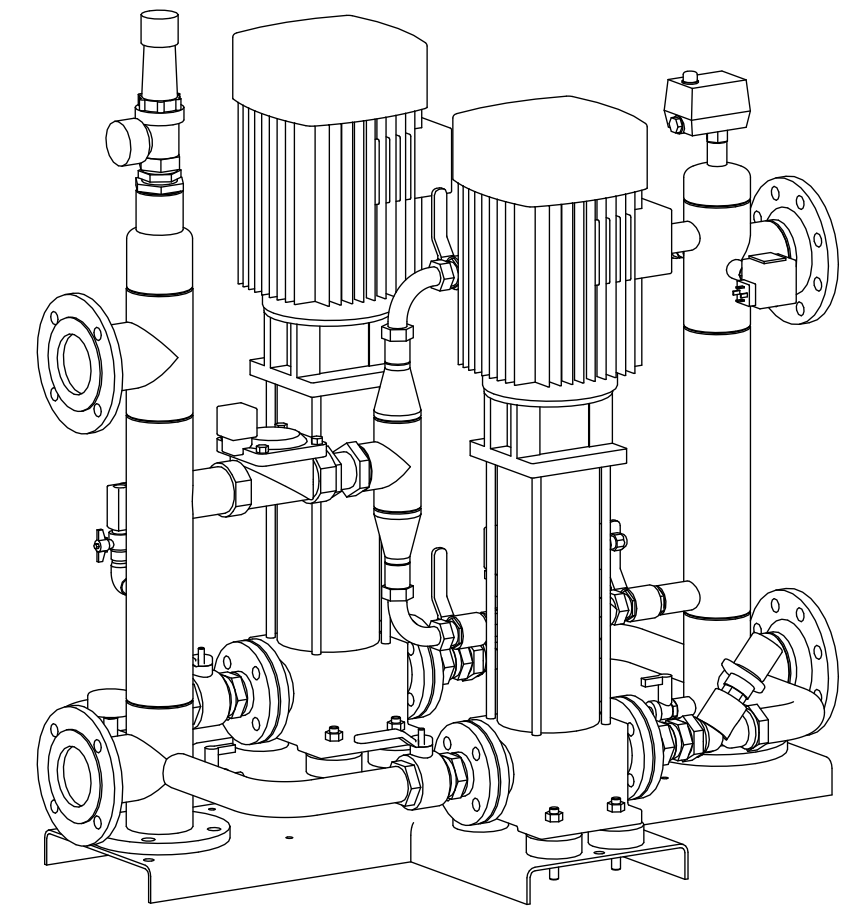

Side view

Front view

Isometric view

Top view

Unterliegt nicht dem Änderungsdienst/ Not subject to change management		Maßstab/ Scale: 1:10	Format/ Size: A2
Revision 01.04.2016	VariomatGiga GH90 – 8931400		