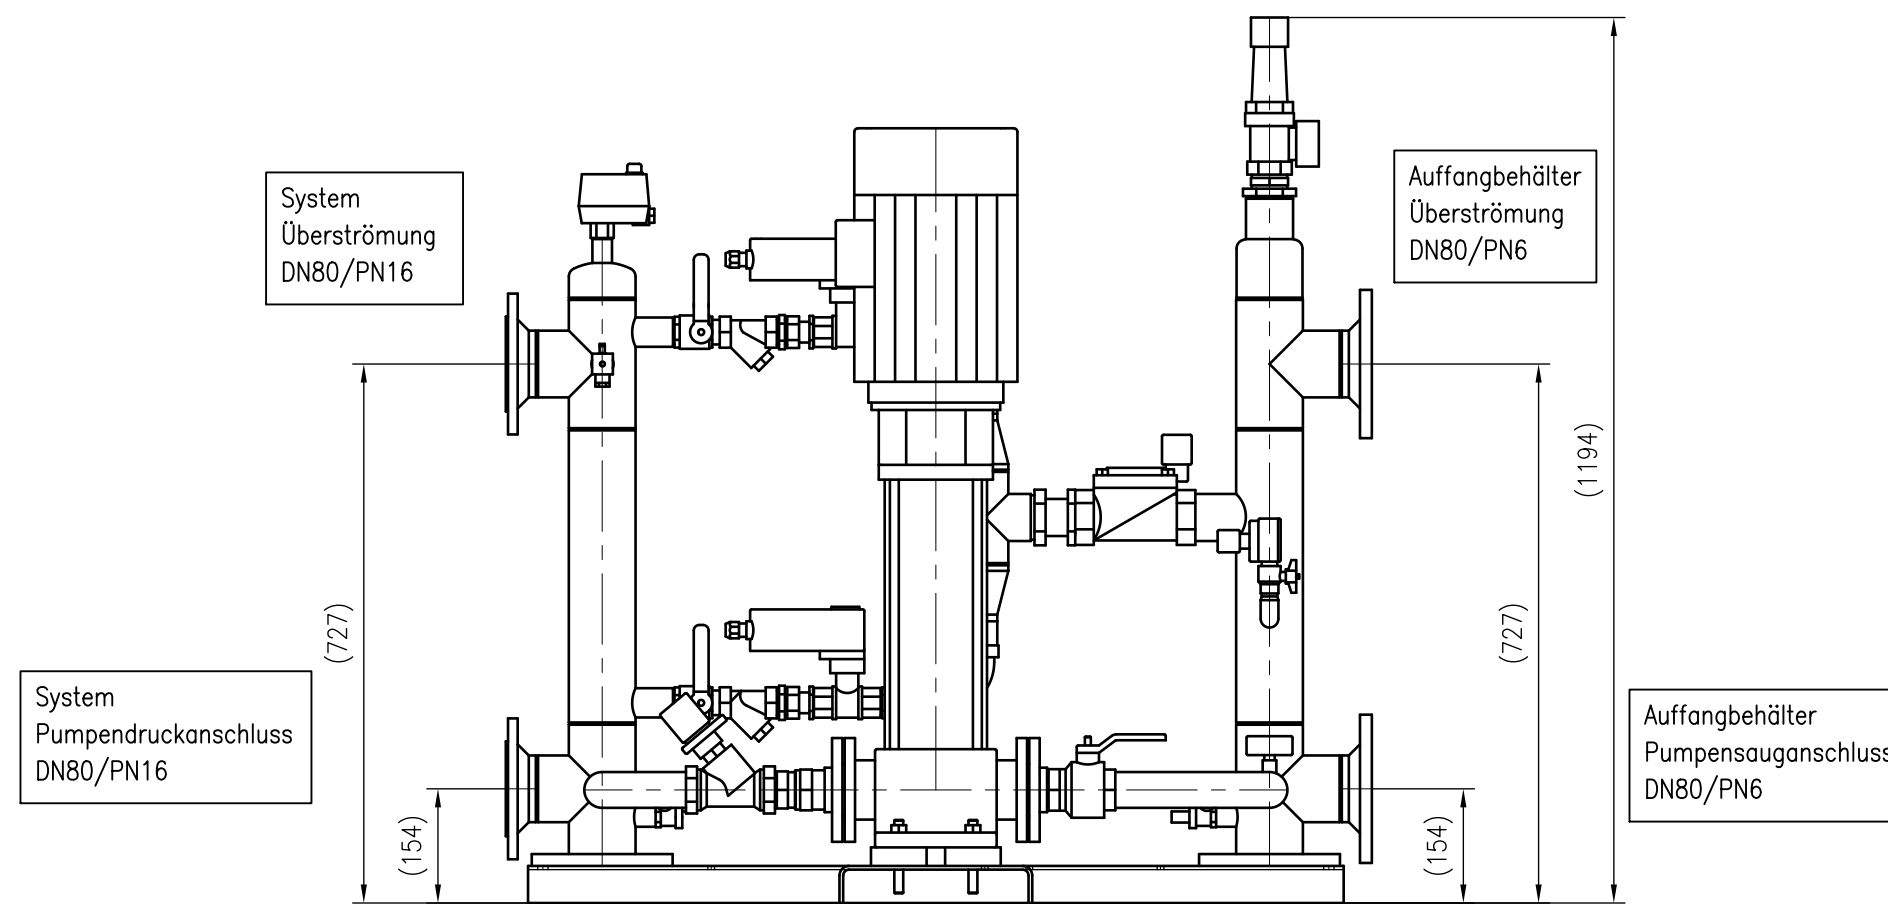

Side view

Front view

Isometric view

Top view

Unterliegt nicht dem Änderungsdienst/ Not subject to change management		Maßstab/ Scale: 1:10	Format/ Size: A2
Revision 01.04.2016	VariomatGiga GH90 – 8931400		