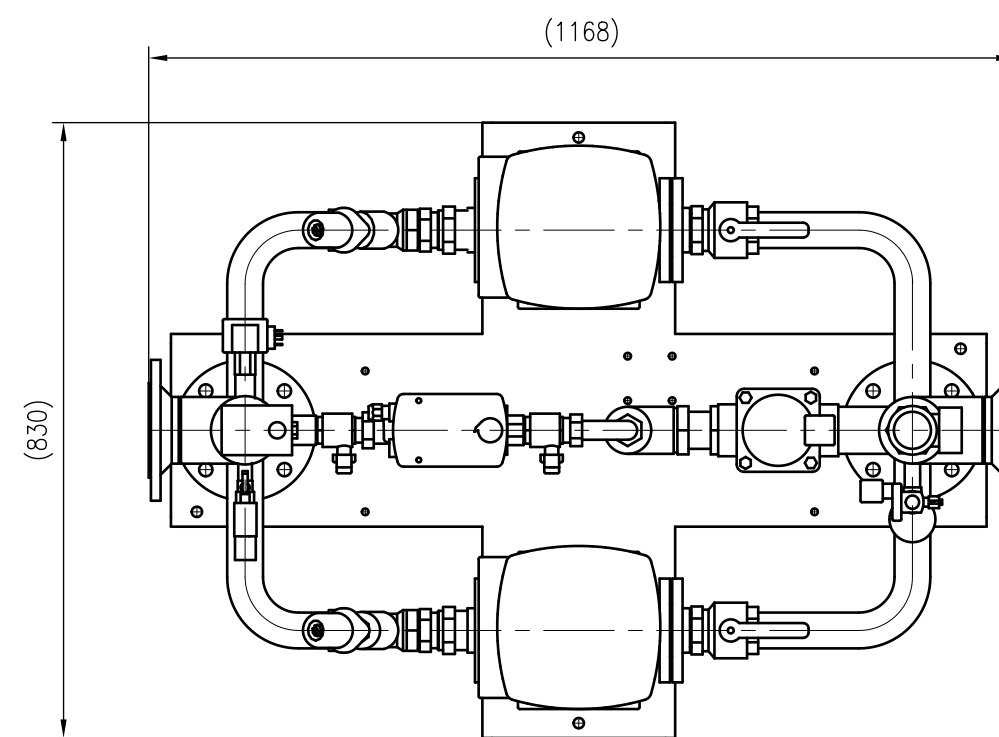

Side view

Front view

Isometric view

Top view

Unterliegt nicht dem Änderungsdienst/ Not subject to change management		Maßstab/ Scale: 1:10	Format/ Size: A2
Revision 01.04.2016	VariomatGiga GH90 – 8931400		