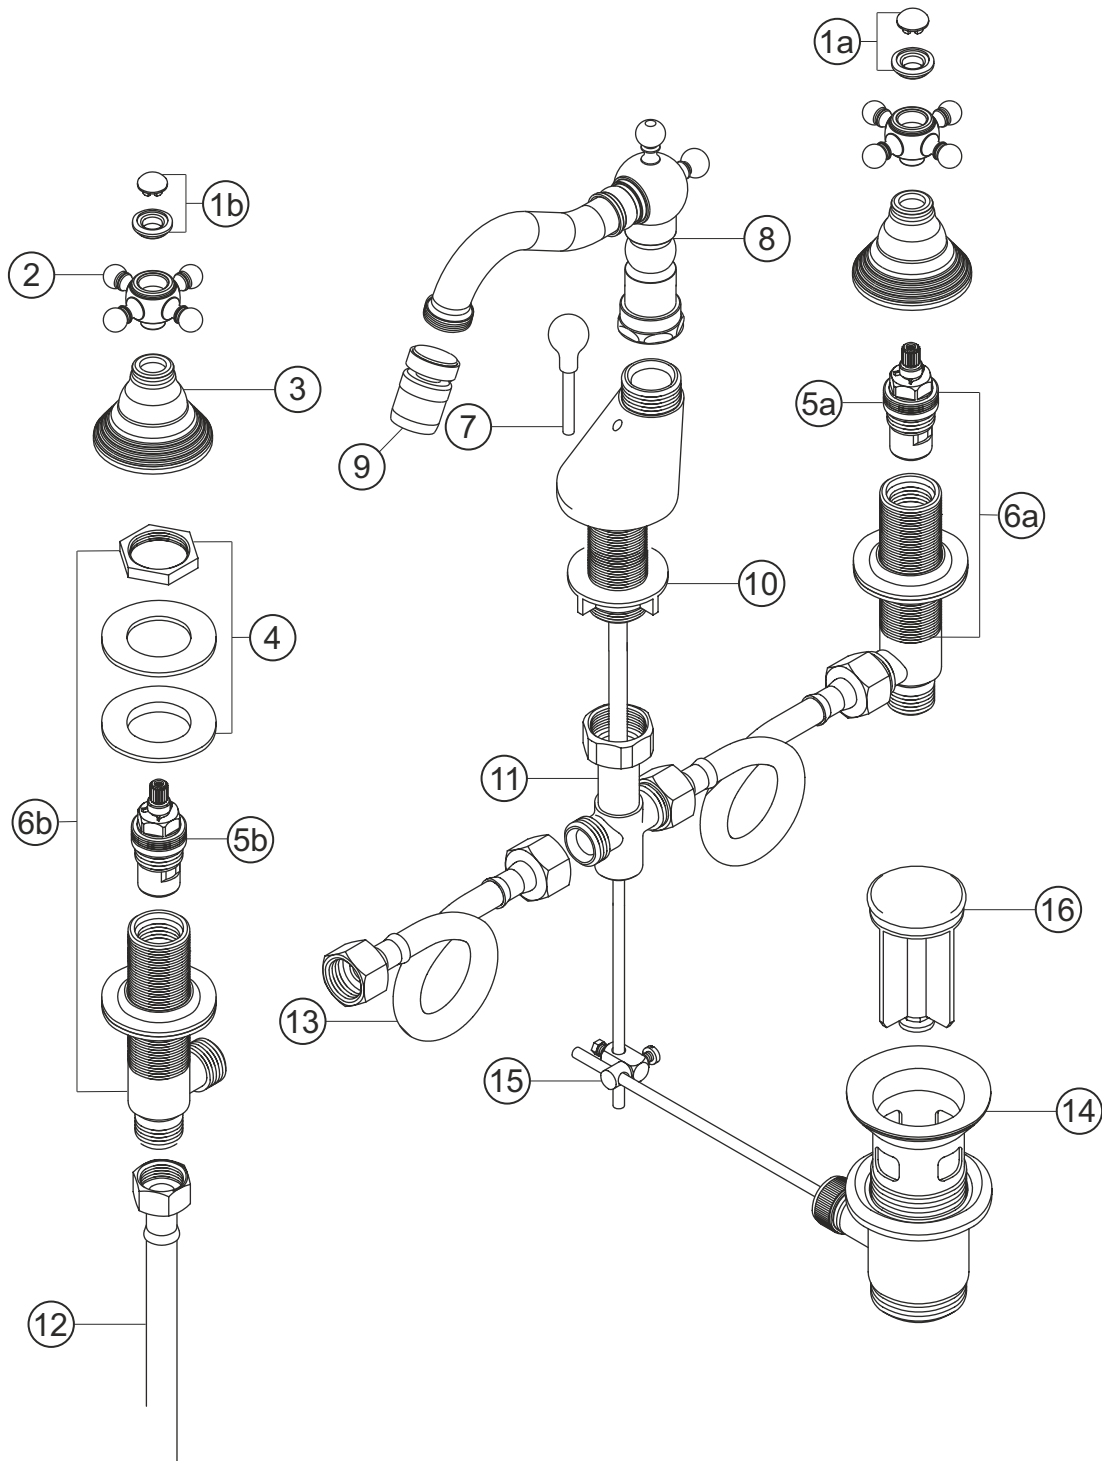

ANAIS CLASSIC

Bidet-Dreilochbatterie

chrom-gold

32.433000.2.02

herzbach

ANAIS CLASSIC

Bidet-Dreilochbatterie

chrom-gold

32.433000.2.02

Ersatzteilliste

Pos.	Beschreibung	Art.-Nr.	Preisgruppe	VE
1a	Plakette mit Mutter froid	80.135200.2.03	4	1
1b	Plakette mit Mutter chaud	80.135200.1.03	4	1
2	Griff komplett	80.126300.2.02	7	1
3	Schraubhülse	80.130300.2.01	6	1
4	Befestigungssatz	80.205500.1.09	3	1
5a	Innenoberteil rechts	80.150300.1.09	6	1
5b	Innenoberteil links	80.152400.1.09	7	1
6a	Seitenventil komplett rechts	80.165700.1.09	10	1
6b	Seitenventil komplett links	80.165100.1.09	10	1
7	Zugstange	80.100500.1.02	6	1
8	Auslauf komplett	80.453500.1.02	13	1
9	Perlator	80.060100.1.03	7	1
10	Befestigung	80.205555.2.09	3	1
11	Verteiler	80.175500.1.09	7	1
12	Flexibler Anschlussschlauch	80.038000.1.09	5	1
13	Flexibler Verbindungsschlauch	80.034700.1.09	5	1
14	Ablaufgarnitur	80.031800.1.01	6	1
15	Gelenk	80.060200.1.01	2	1
16	Ablaufstopfen	80.200800.1.01	4	1