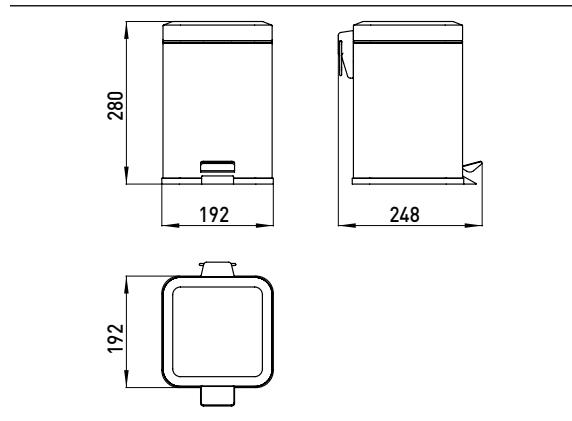

## PRODUKTINFORMATION

Abfallbehälter mit Deckel, eckig, Standmodell, 5 l edelstahl

Art.-Nr.3553 000 05