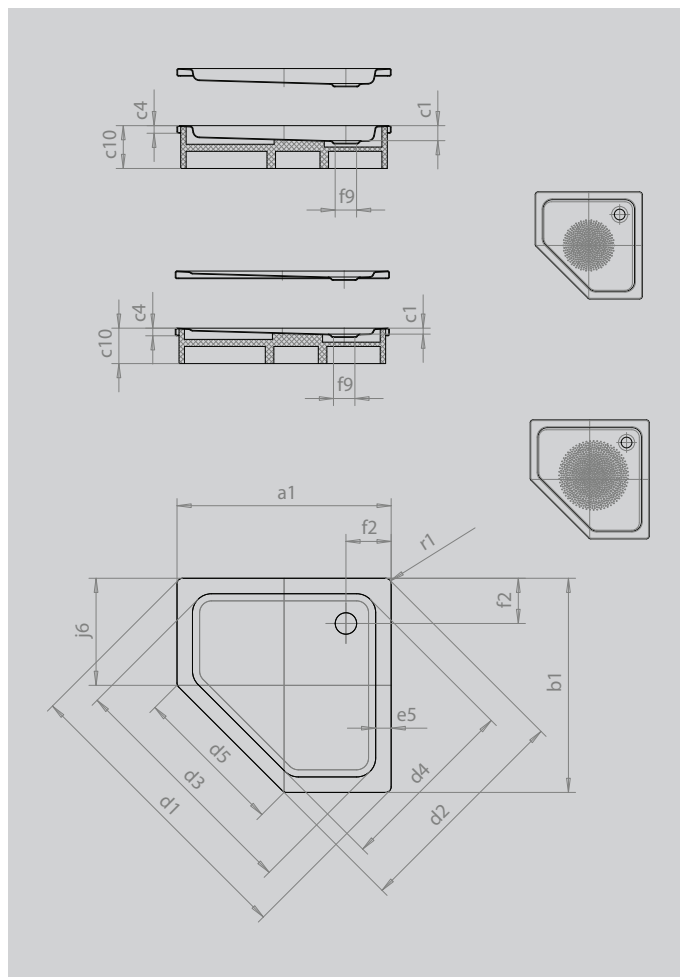

CORNEZZA

- markante Fünfeck-Duschwanne
- platzsparende Form
- großzügige Standfläche mit viel Freiraum beim Duschen
- elegante Ecklösung
- aus KALDEWEI Stahl-Emaile
- Ablaufdeckel nahezu bündig in die Duschkante integriert (nur in Kombination mit den Ablaufgarnituren KA 90)

Abbildung ähnlich

Modell		671
Äußere Länge	a_1	900 mm
Äußere Breite	b_1	900 mm
Tiefe Innen	c_1	65 mm
Randhöhe	c_4	32 mm
Höhe mit Wannenträger	c_{10}	120 mm
Höhe mit Wannenträger extraflach	c_{16}	49 mm
Eckmaß äußere Länge	d_1	1254 mm
Eckmaß äußere Breite	d_2	945 mm
Eckmaß innere Länge	d_3	1023 mm
Eckmaß innere Breite	d_4	765 mm
Breite des Einstiegbereiches	d_5	636 mm
Randbreite	e_5	65 mm
Abstand Wannrand bis Mitte Ablaufloch	f_2	190 mm
Durchmesser Ablaufloch	f_9	Ø 90 mm
Schenkellänge	j_6	450 mm
Äußerer Radius	r_1	23 mm
Nettogewicht		20 kg
Antislip Durchmesser		Ø 435 mm