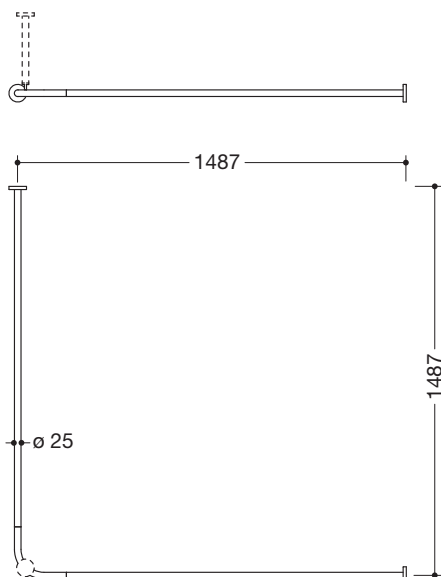

Abmessungen in mm

Oberflächen/Farben

Alternative Oberflächen

Technische Änderungen vorbehalten, 26.03.2021

HEWI Heinrich Wilke GmbH
Postfach 1260
D-34442 Bad Arolsen

Telefon: +49 5691 82-0
Telefax: +49 5691 82-319

info@hewi.de
www.hewi.com