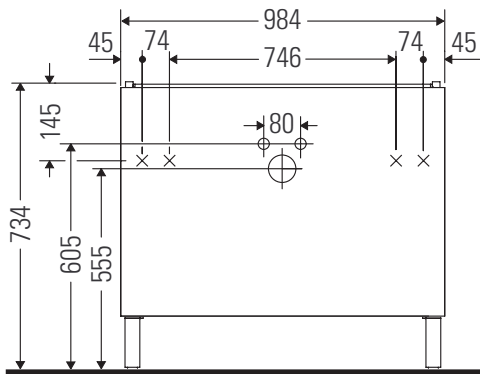

## Montageanleitung

**Vero Air # 235010**