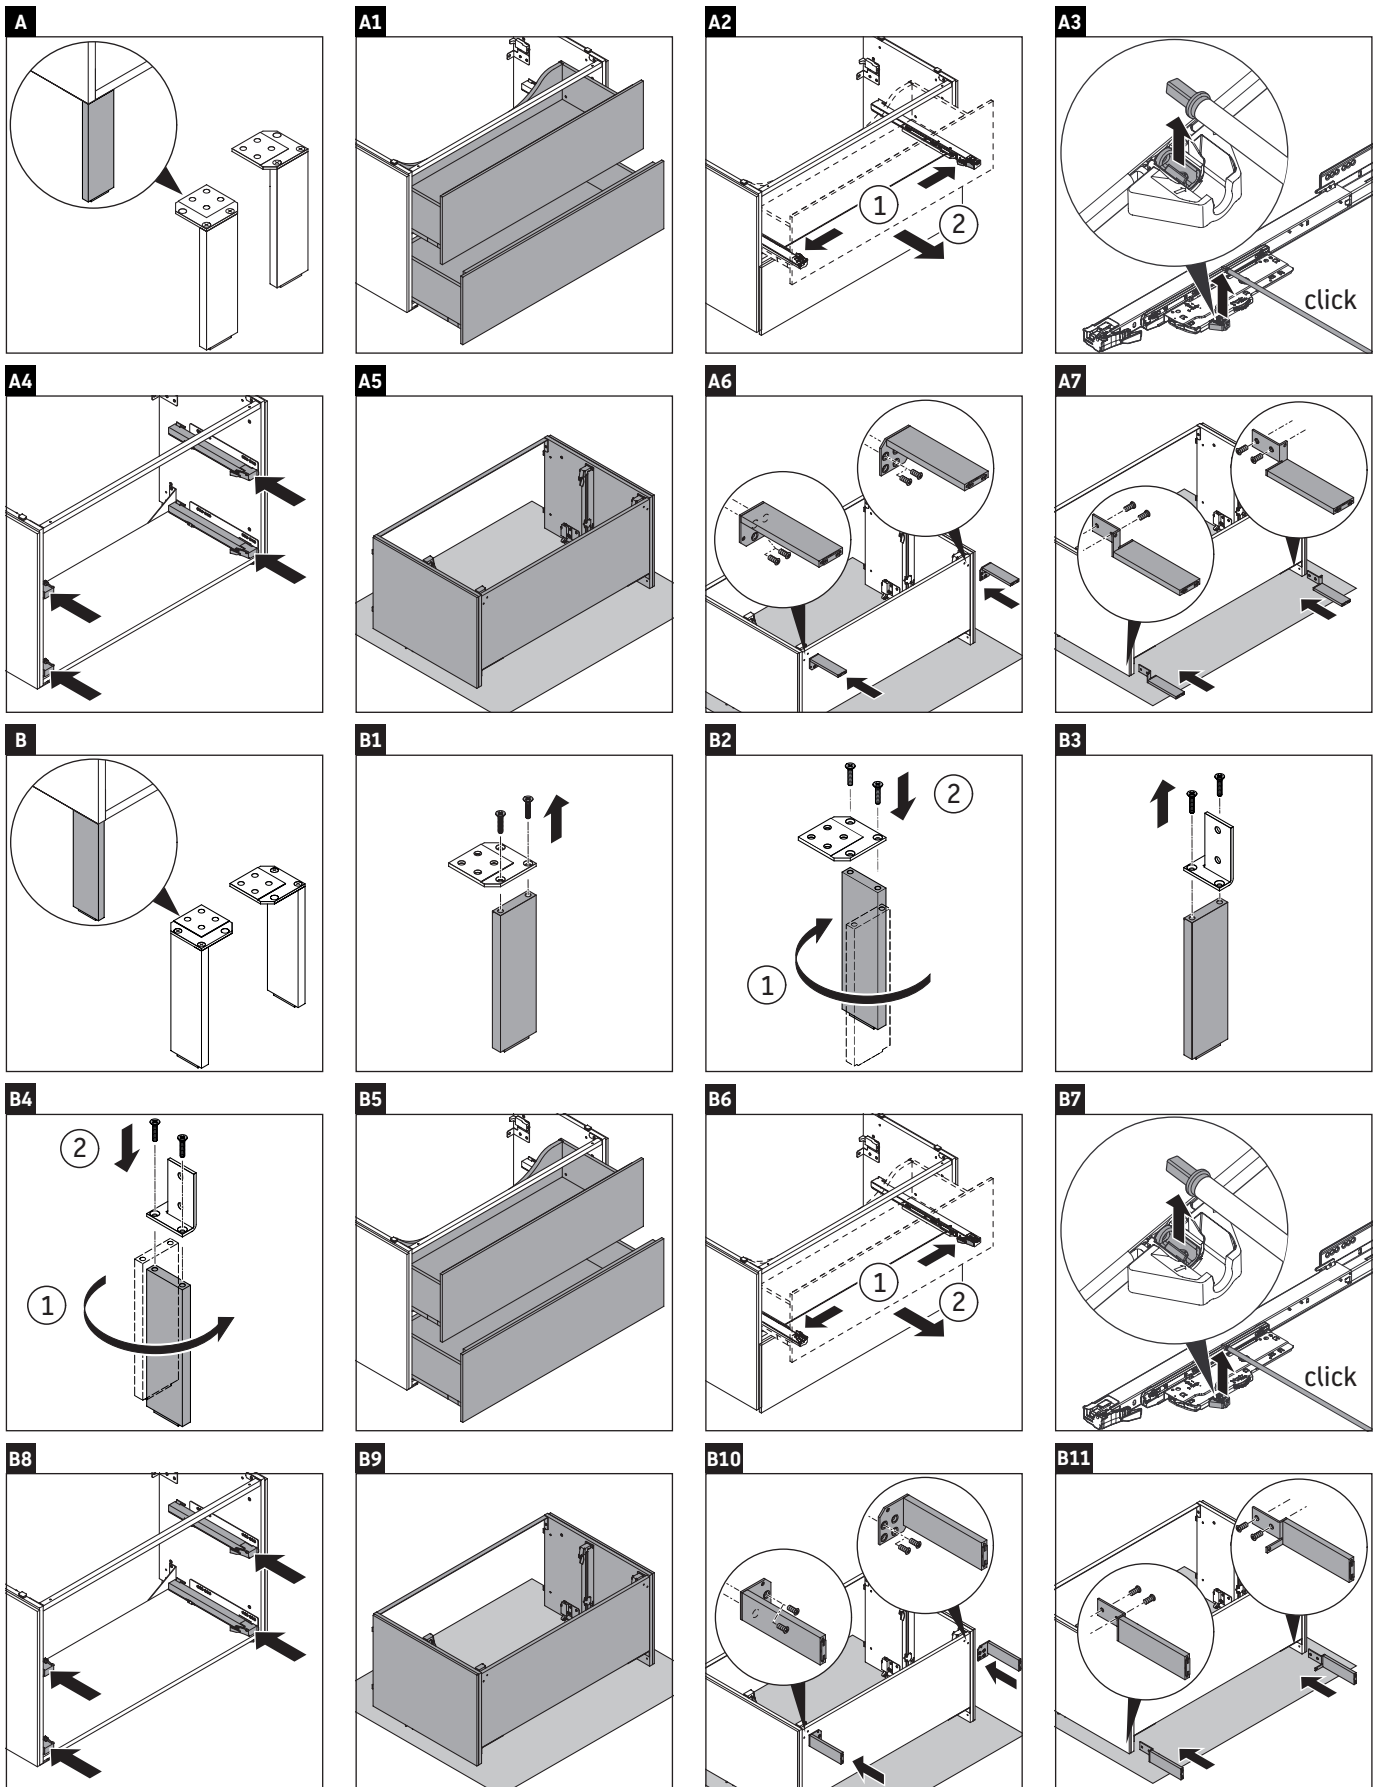

Best.-Nr. LC6778/18.08.2