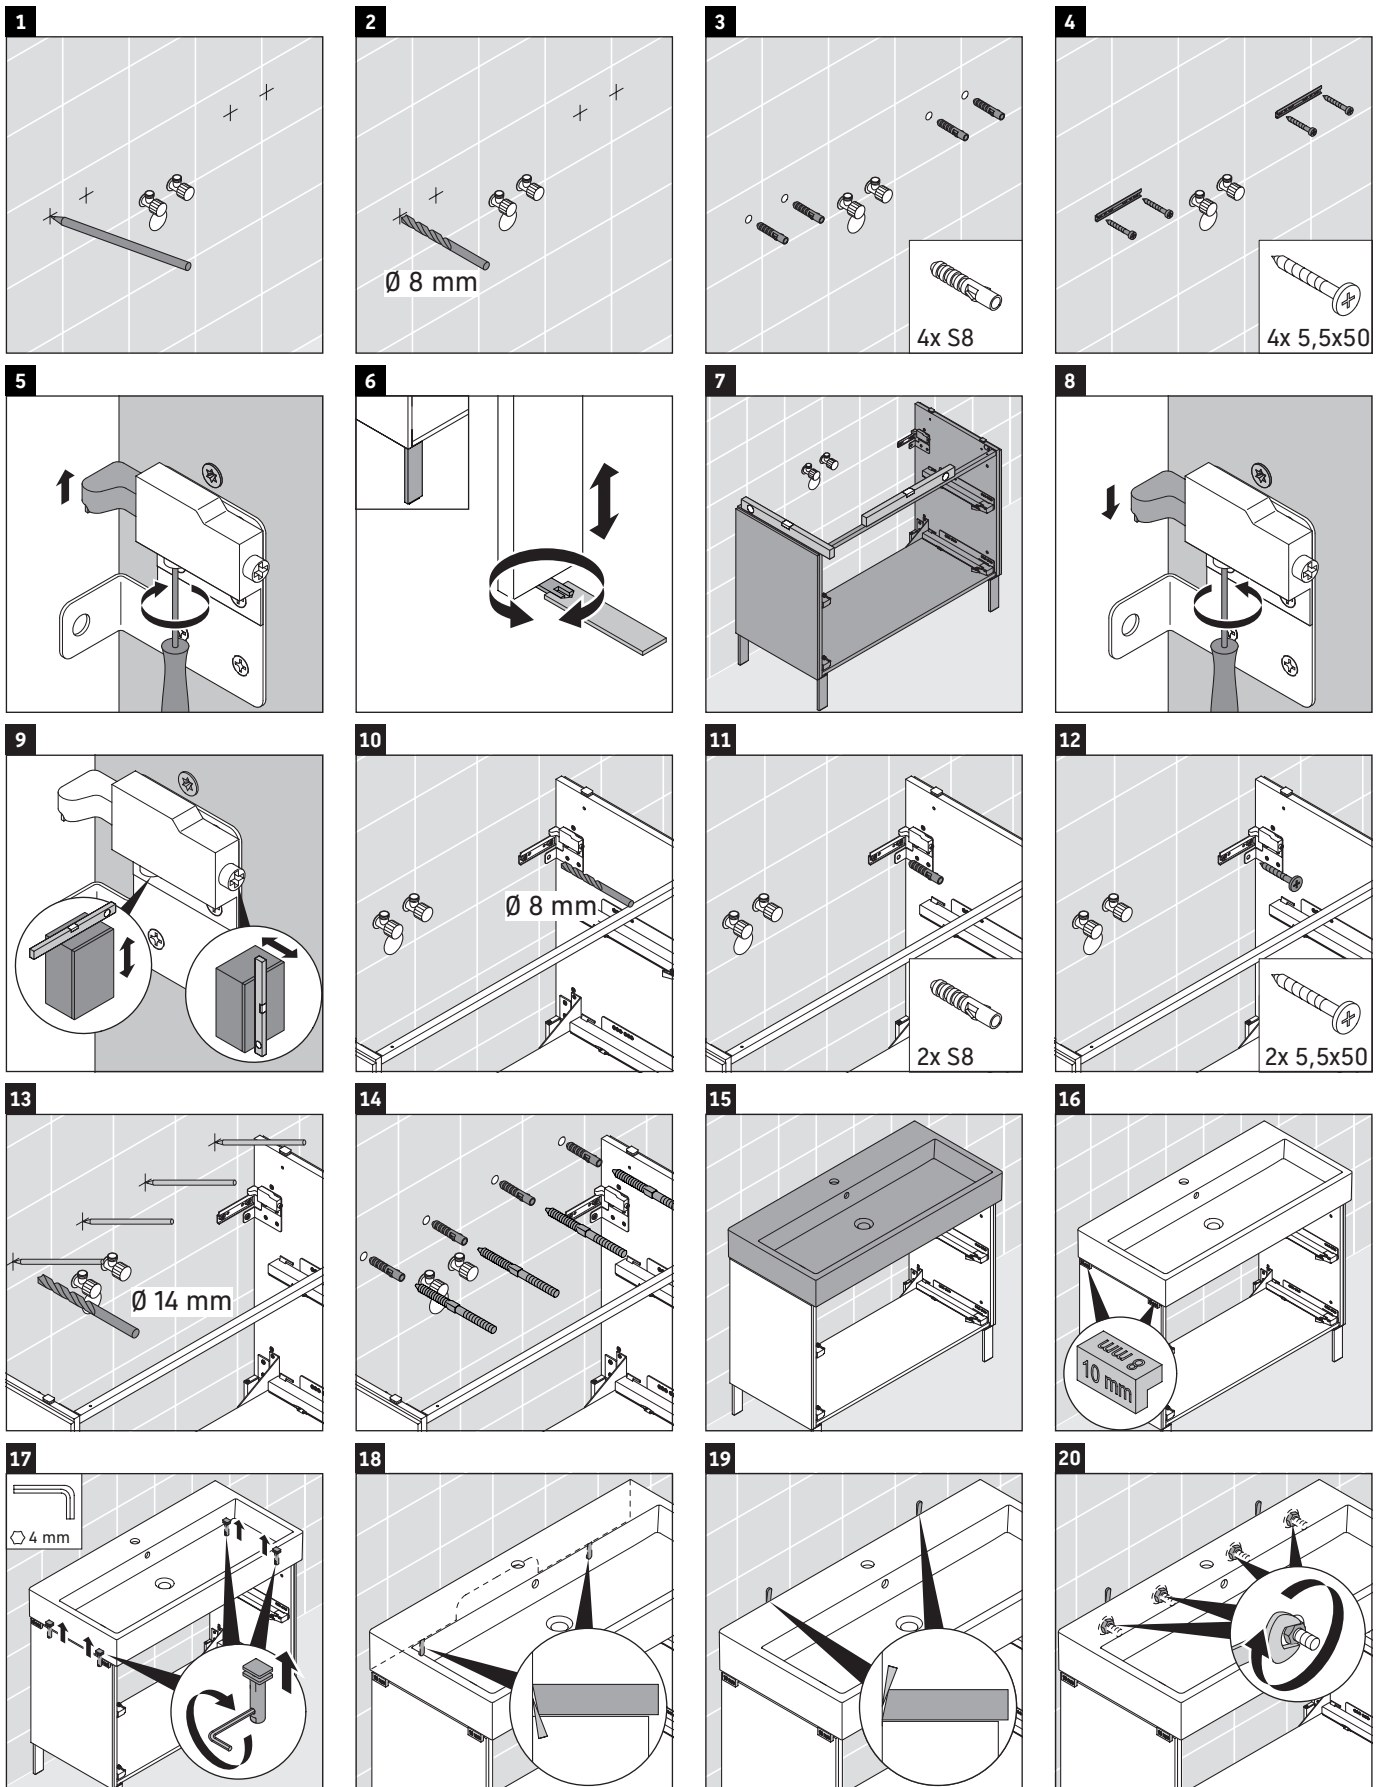

Duravit AG, Werderstr. 36, 78132 Hornberg, Germany, Phone +49 78 33 700, Fax +49 78 33 70 289, info@duravit.de, www.duravit.de