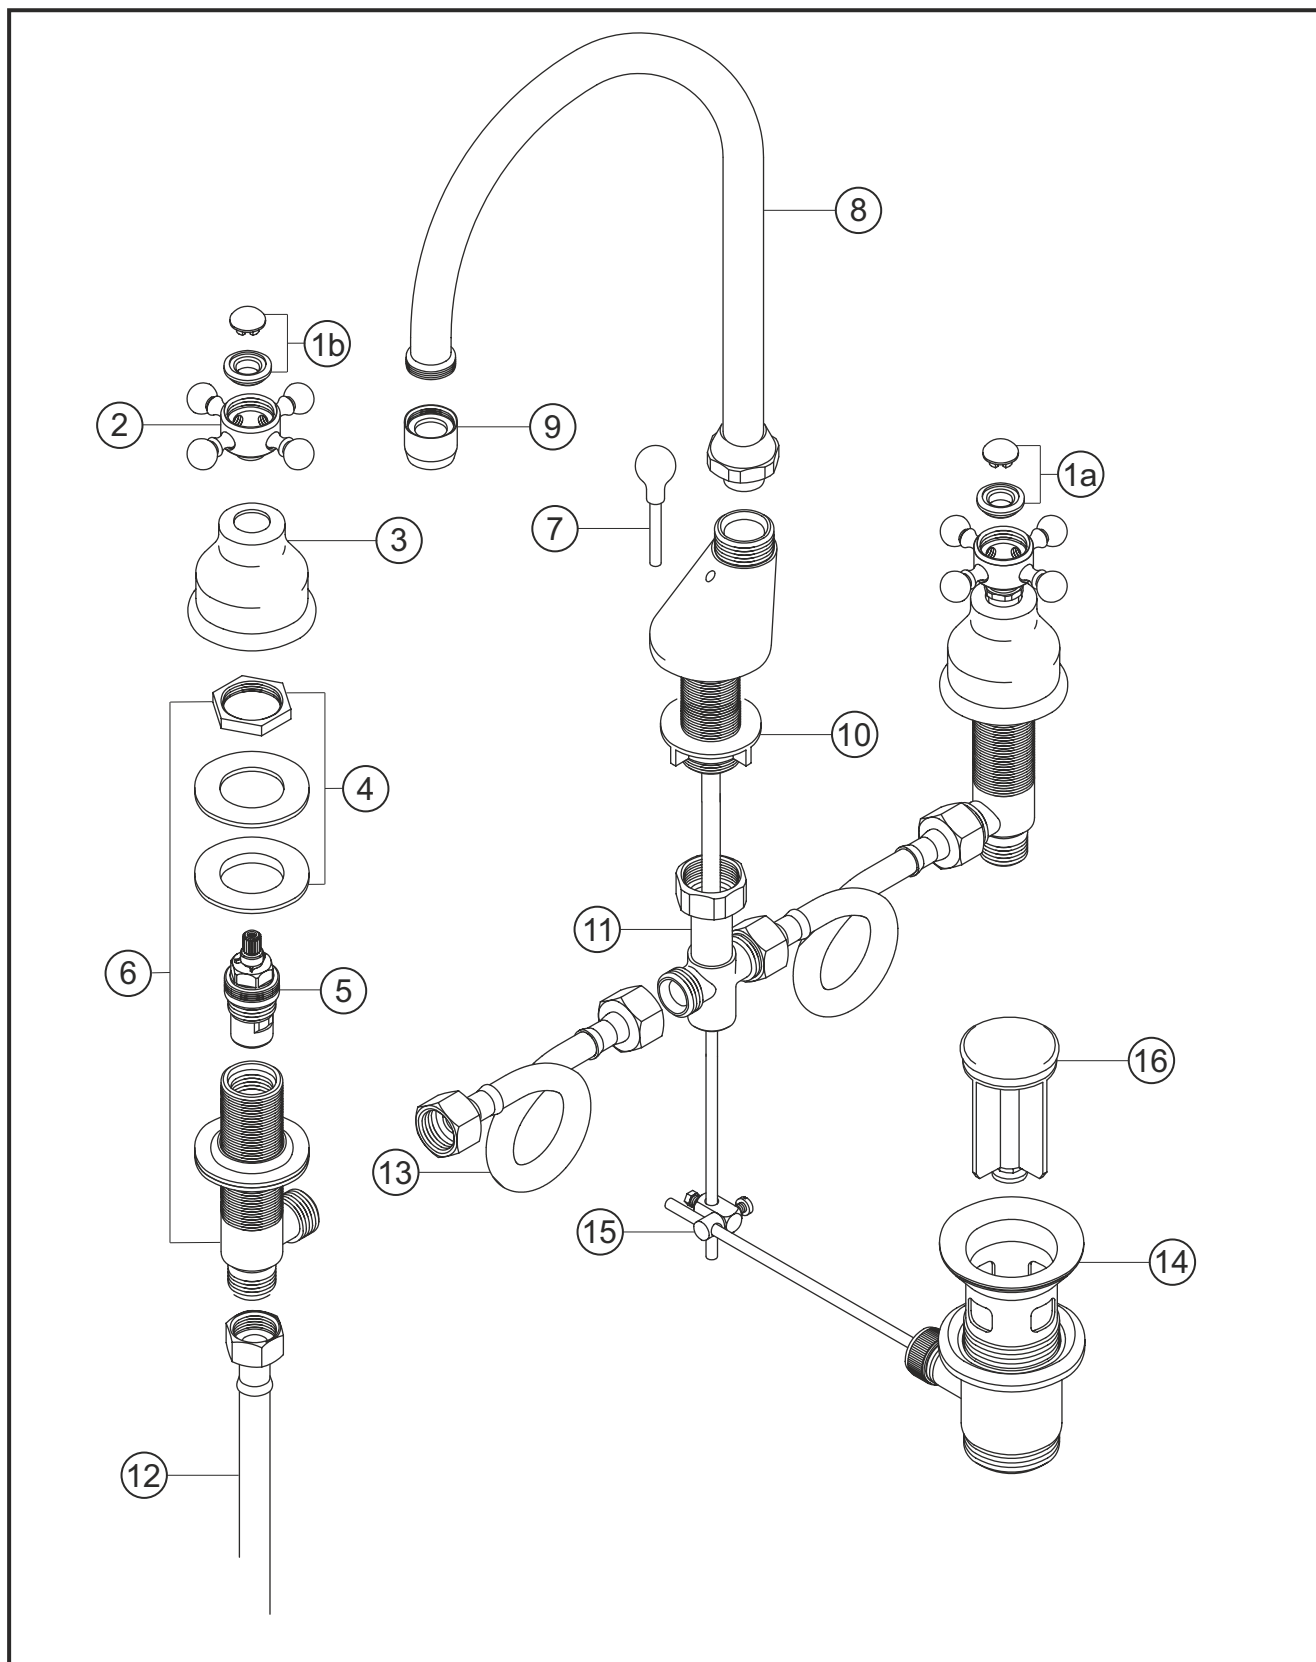

ANAIS

Waschtisch-Dreilochbatterie

weiß-gold

32.422000.1.04

herzbach

ANAIS**Waschtisch-Dreilochbatterie**

weiß-gold

32.422000.1.04**Ersatzteilliste**

Pos.	Beschreibung	Art.-Nr.	Preisgruppe	VE
1a	Plakette mit Mutter froid	80.135700.2.03	4	1
1b	Plakette mit Mutter chaud	80.135700.1.03	4	1
2	Griff komplett	80.126300.1.04	8	1
3	Schraubhülse	80.130300.1.07	6	1
4	Befestigungssatz	80.205500.1.09	3	1
5	Innenoberteil	80.150300.1.09	6	1
6	Seitenventil komplett	80.165100.1.09	10	1
7	Zugstange	80.100500.1.03	8	1
8	Auslauf komplett	80.232100.1.04	11	1
9	Perlator	80.055100.1.03	5	1
10	Befestigung	80.205555.2.09	3	1
11	Verteiler	80.175500.1.09	7	1
12	Flexibler Anschlussschlauch	80.038000.1.09	5	1
13	Flexibler Verbindungsschlauch	80.034700.1.09	5	1
14	Ablaufgarnitur	80.030600.1.04	8	1
15	Gelenk	80.060200.1.01	2	1
16	Ablaufstopfen	80.200800.1.03	7	1