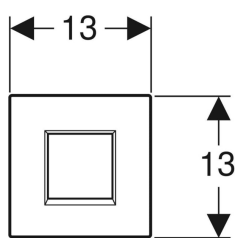

Geberit Typ 30 Abdeckplatte

Beispielbild

Art.-Nr.	Farbe / Oberfläche	Werkstoff	VE1
243.271.KX.1	verchromt, gebürstet	Zinkdruckguss	1 St.