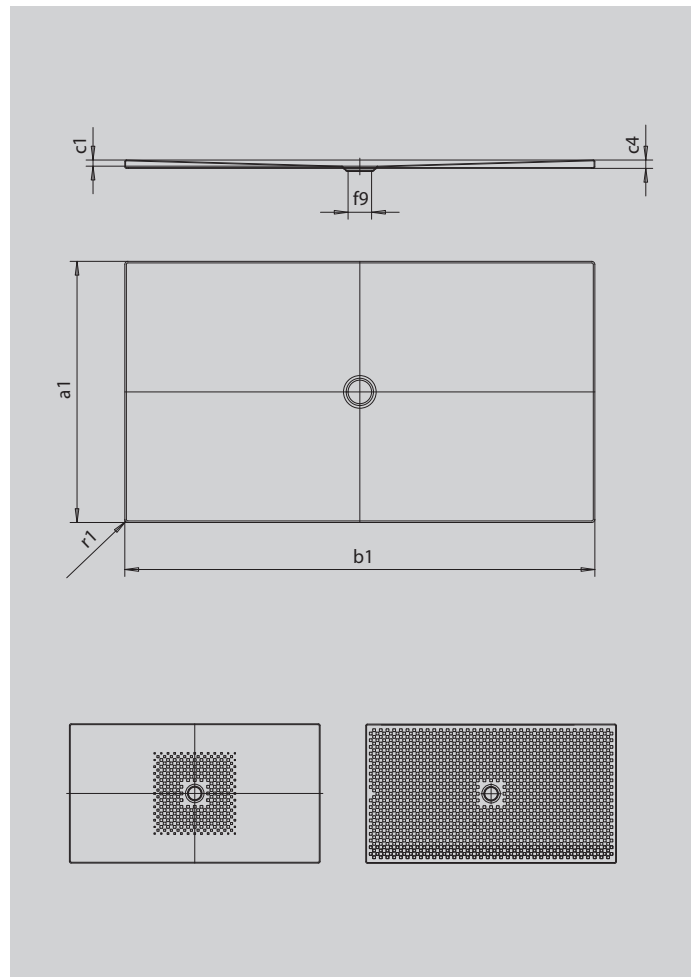

SCONA

- harmonisches Design mit zentriertem Ablauf
- absolut bodeneben einbaubar
- aus KALDEWEI Stahl-Emaile
- Ablaufdeckel nahezu bündig in die Duschlfläche integriert (nur in Kombination mit den Ablaufgamituren KA 90)

Abbildung ähnlich

SECURE⁺

Modell		979
Äußere Länge	a_1	750 mm
Äußere Breite	b_1	1500 mm
Tiefe Innen	c_1	23 mm
Randhöhe	c_4	32 mm
Höhe mit Wannenträger extraflach	c_{16}	49 mm
Durchmesser Ablaufloch	f_9	Ø 90 mm
Äußerer Radius	r_1	12 mm
Nettogewicht		31 kg
Antislip		492 x 492 mm
Vollantislip		692 x 1412 mm
SECURE PLUS		Vollflächig