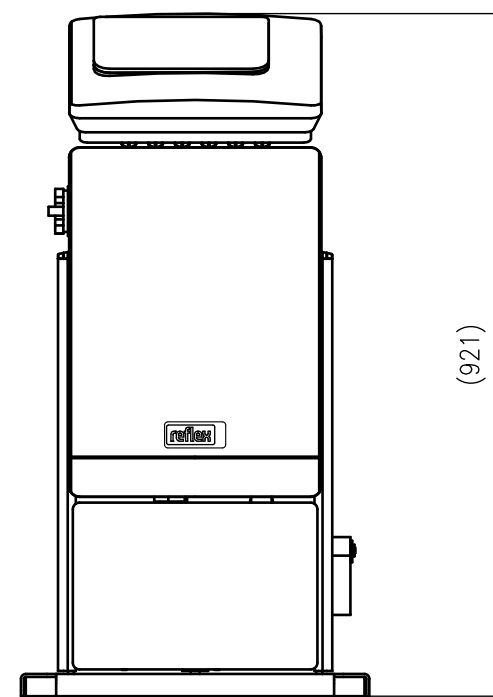

Side view

Front view

Isometric view

Top view

Unterliegt nicht dem Änderungsdienst/ Not subject to change management		Maßstab/ Scale: 1:10	Format/ Size: A3
Revision 01.04.2016	Variomat VS2-1 60 – 8910200		