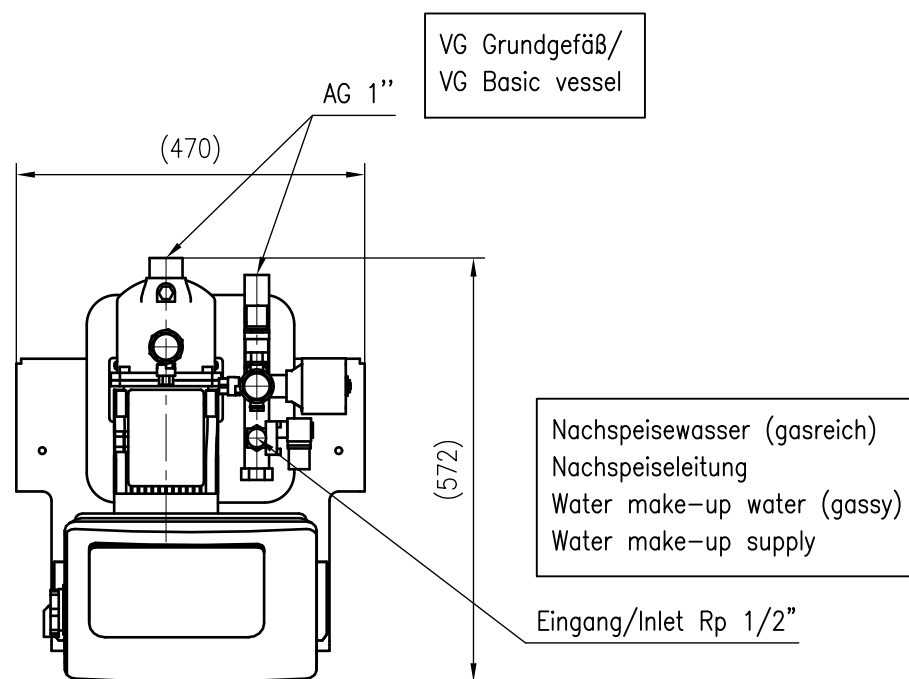

Side view

Front view

Isometric view

Top view

Unterliegt nicht dem Änderungsdienst/ Not subject to change management		Maßstab/ Scale: 1:10	Format/ Size: A3
Revision 01.04.2016	Variomat VS2-1 60 – 8910200		