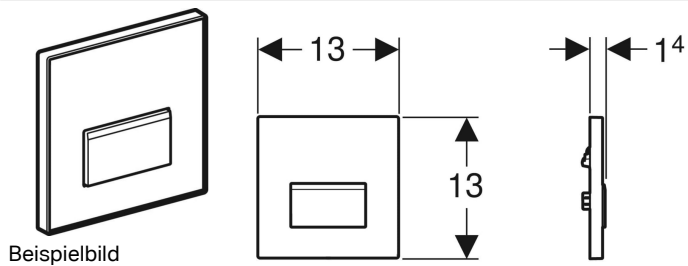

Geberit Typ 50 Betätigungsplatte für Urinalsteuerung mit pneumatischer Spülauslösung

Art.-Nr.	Farbe / Oberfläche	Werkstoff	B	H	T	VE1
242.764.00.1	kundenspezifisch	-	13 cm	13 cm	0.8 cm	1 St.