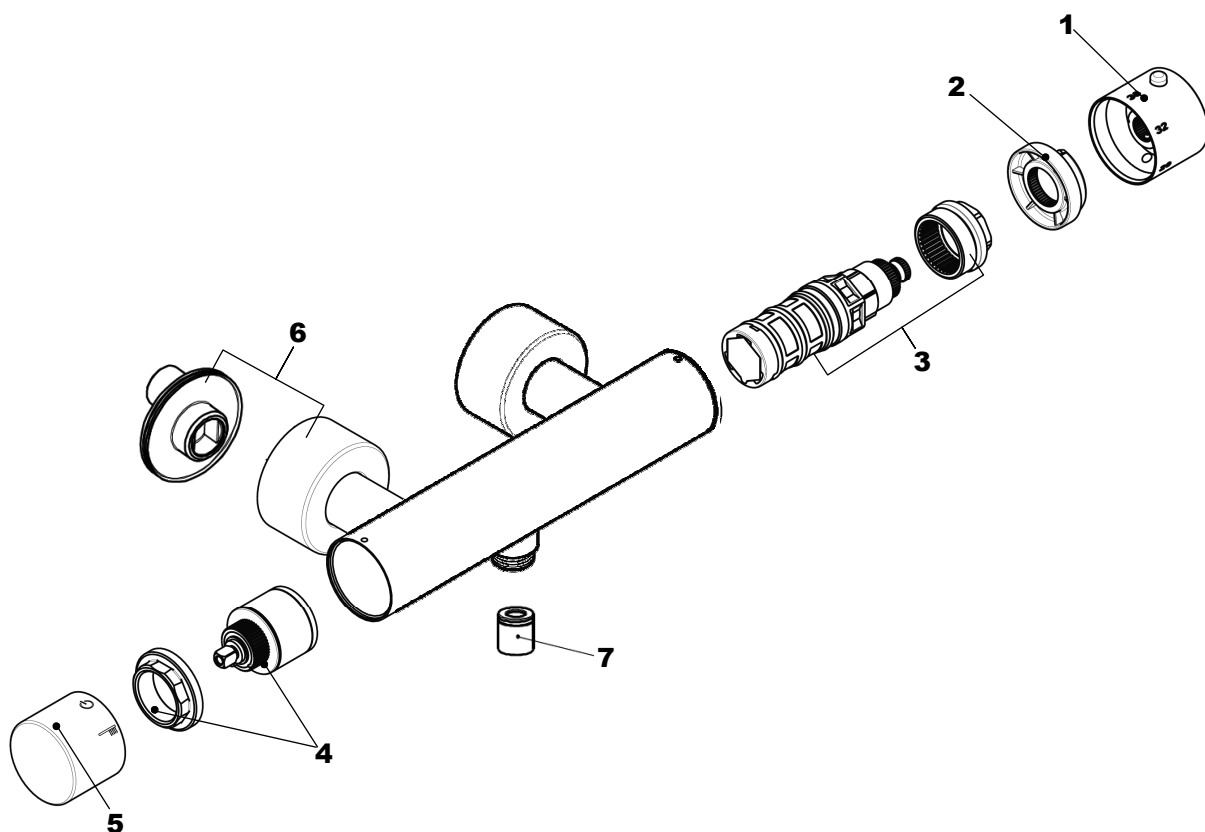

# DESIGN iX

Thermostat - Brausebatterie Aufputz

Edelstahl

17.131070.1.09

**DESIGN iX****Thermostat - Brausebatterie Aufputz**

Edelstahl

**17.131070.1.09****Ersatzteilliste**

<b>Pos.</b>	<b>Beschreibung</b>	<b>Art.-Nr.</b>	<b>Preisgruppe</b>	<b>VE</b>
1	Thermostat-Griff	80.111909.1.09	<b>12</b>	1
2	Anschlagring	80.010140.1.09	<b>3</b>	1
3	Thermostatkartusche	80.196200.9.09	<b>12</b>	1
4	Absperrereinheit mit Konterring	80.066200.9.09	<b>10</b>	1
5	Absperr-Griff	80.111829.1.09	<b>12</b>	1
6	S-Anschluss mit Rosette	80.112200.9.09	<b>11</b>	1
7	Rückflussverhinderer	80.120999.1.09	<b>4</b>	1