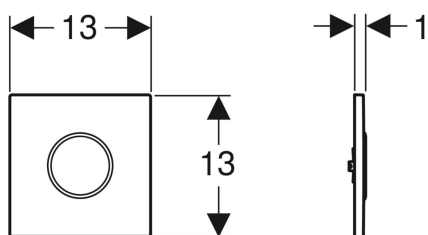

Geberit Typ 10 Abdeckplatte

Beispielbild

Art.-Nr.	Farbe / Oberfläche	Werkstoff	VE1
241.925.KH.1	Platte: hochglanz-verchromt Designring: mattverchromt	Zinkdruckguss	1 St.