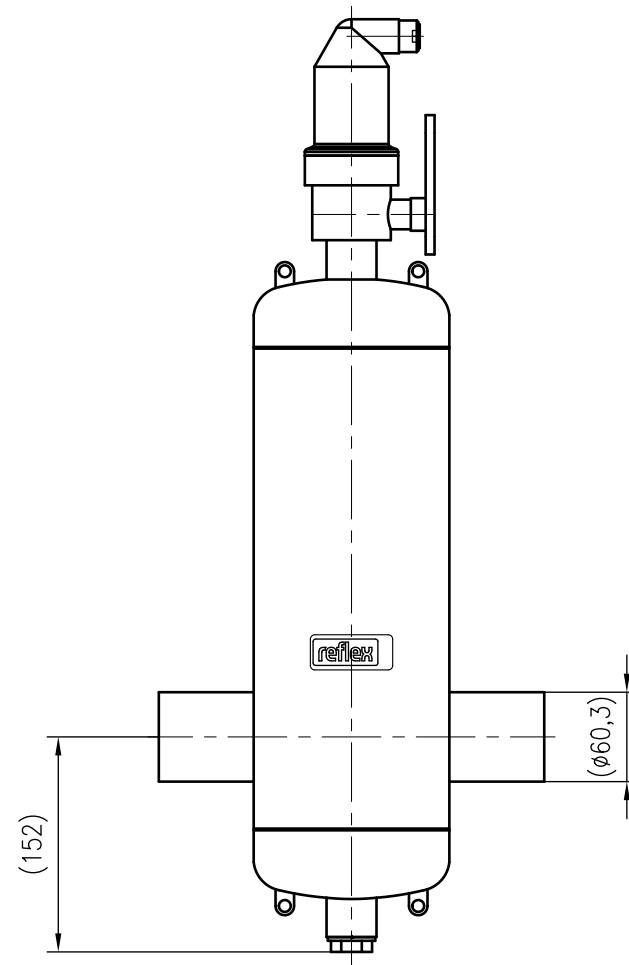

Side view

Front view

Isometric view

Top view

Unterliegt nicht dem Änderungsdienst/ Not subject to change management		Maßstab/ Scale: 1:5	Format/ Size: A3
Revision 23.05.2016	Exvoid A60.3 – 8251100		