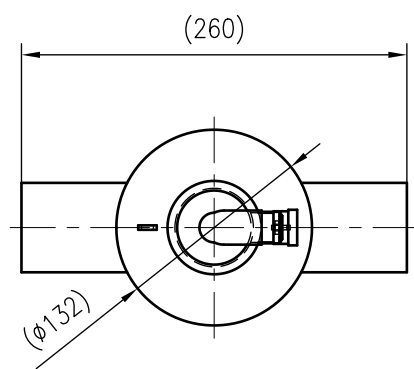

Side view

Front view

Isometric view

Top view

Unterliegt nicht dem Änderungsdienst/ Not subject to change management		Maßstab/ Scale: 1:5	Format/ Size: A3
Revision 23.05.2016	Exvoid A60.3 – 8251100		