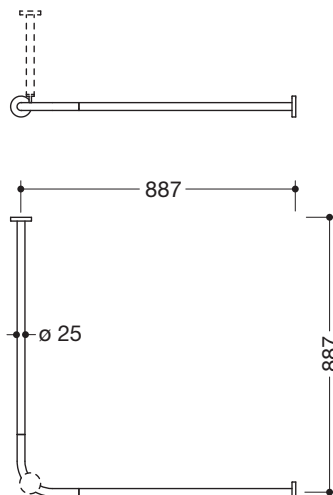

Abbildung ähnlich

Vorhangstange 900.34.10140

- waagrecht angeordnete, im rechten Winkel verbundene Stangen mit Vorhangringen
- aus hochwertigem Edelstahl, verchromt
- für Duschwanne 900 x 900 mm
- Achsmaß 887 x 887 mm
- mit 18 Vorhangringen aus weißem POM
- empfohlene Vorhangbreite 2500 mm
- Stangendurchmesser 25 mm, Rosettendurchmesser 70 mm
- kann an den Enden bauseits bis auf 300 mm gekürzt werden
- Befestigung mit Rosetten an Wand und Decke, Deckenabhängung erforderlich
- inklusive korrosionsfreiem und geprüfem HEWI Befestigungsmaterial sowie Dichtband zur Abdichtung der Bohrpunkte

Abmessungen in mm

Oberfläche

Chr

Alternative Oberflächen

XA	DX	DC	AY	SC
----	----	-----------	----	----

Technische Änderungen vorbehalten, 14.08.2019

HEWI Heinrich Wilke GmbH
Postfach 1260
D-34442 Bad Arolsen