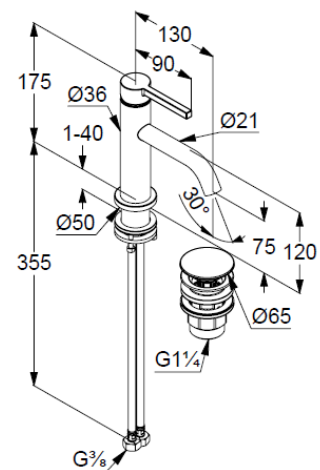

geschlossener Hebel, Metall

Strahlregler, S-Pointer M18,5 PCA

Keramik-Kartusche

Durchflussmenge bei 3 bar 4,5 l/min.

fester Auslauf

flexible Druckschläuche G3/8 DVGW zugelassen

Schaftbefestigung

Push open Ablaufgarnitur G1 1/4

für Waschtische mit Überlauf

EU-Taxonomie: max. 6 l/min. -

wesentlicher Beitrag (SC) möglich

Produktabbildung/ Product picture

Maßzeichnung/ Dimensional drawing

Durchfluss/ Flow rate