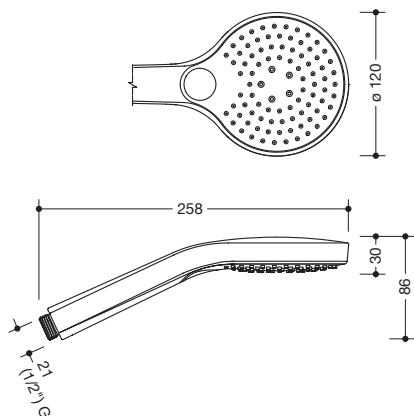

Handbrause 950.33.E076

- 3-Strahl Handbrause mit soft-clean Antikalkknoppen
- Strahlarten: Mix, Rain, Massage
- Durchmesser Brausekopf: 115 mm
- Körper aus Kunststoff, Schwarz matt
- Sprayplatte aus Kunststoff, Schwarz matt
- Noppen und Verstellring aus Kunststoff, Schwarz matt
- Durchflussmenge bei 3 bar: 14 l/min
- Ausspülbares Schmutzfängsieb
- Anschlussgewinde G 1/2
- Anschlussgröße: DN 15
- geprüft nach KTW und W270

Abmessungen in mm