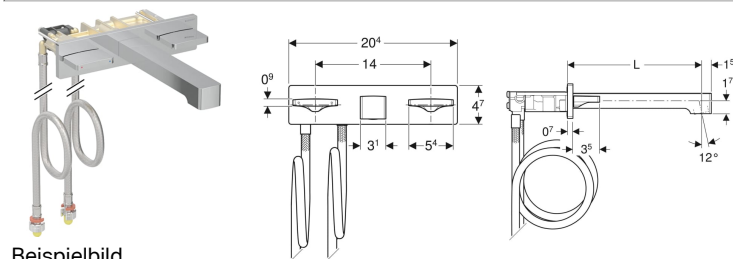

Geberit ONE Waschtischarmatur eckiges Design, Wandmontage, Zweigriffmischer, für UP-Funktionsbox

Beispielbild

Verwendungszwecke

- Zur Entnahme von Leitungswasser
- Zum Einbau in Geberit Montageelemente für Geberit ONE Wandarmatur mit UP-Funktionsbox
- Zum Anschließen von Kalt- und Warmwasser
- Für Beplankungsdicken 10–60 mm

Eigenschaften

- Armaturengruppe I nach DIN 4109
- Zweigriffmischer
- Betätigungsgriff links für Temperatureinstellung, Betätigungsgriff rechts für VolumenstromEinstellung
- Volumenstrombegrenzung durch Strahlregler
- Mit integriertem Rückflussverhinderer
- Mit Anschlusschläuchen Länge 105,5 cm

Lieferumfang

- Waschtischarmatur
- Ventilblock mit Anschlusschläuchen

- Befestigungsmaterial

Zusätzlich zu bestellen

- Geberit Duofix Element für Waschtisch, 112–130 cm, Geberit ONE Wandarmatur mit UP-Funktionsbox

Art.-Nr.	Farbe / Oberfläche	Mischer	L	VE1
116.463.21.1	hochglanz-verchromt	mit Mischer	18 cm	1 St.

- Hier können Sie mit wenigen Klicks Ihren individuellen Waschplatz gestalten: waschplatz-konfigurator.geberit.de