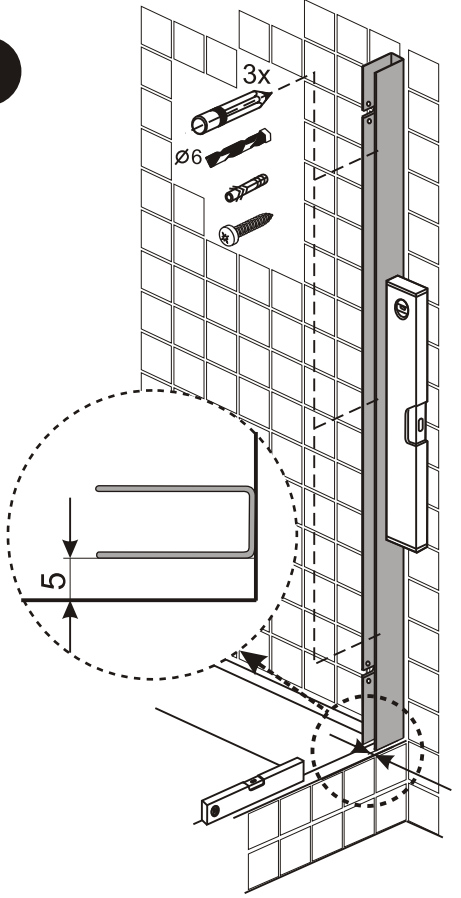

Montageanleitung D014.7

Seitenteil u. Seitenteil verkürzt

Keine scheuernden Putzmittel verwenden !

Do not use scouring powder !

Die Kabine vor Montage auf Transportschäden überprüfen.

Für bereits montierte Objekte kann kein Schadenersatz geleistet werden.

Check the product for transport damage prior to mounting.
Products that have already been mounted will not be replaced.

Es ist sicherzustellen, daß die Türflügel beim Öffnen auf keine harten Flächen oder Kanten anschlagen können.
BRUCHGEFAHR !

Make sure the wall does not bump against hard surfaces or edges when opened.
RISK OF BREAKAGE !

- 1 x 100231 (104513)
- 3x Ø6 100956
- 3x Ø4,2x45 100887
- 3x Ø3,9x9,5 100891

1

2

5

1 x 102680

6

Bei Kunststoffglas:
Folie an Innen- und Aussenseiten abziehen

For plastic glass:
Remove foil on the inner and outer sides