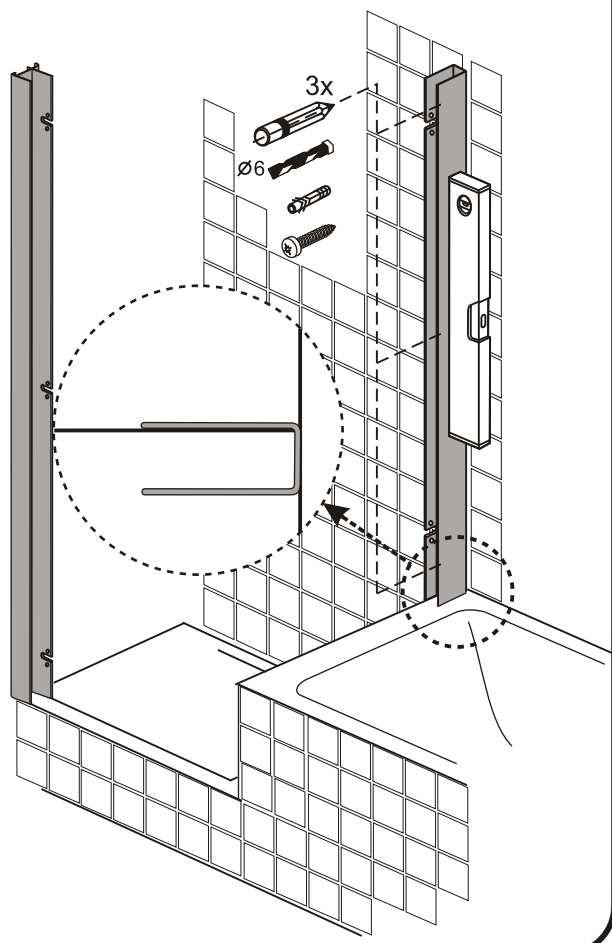

Montageanleitung D014.7

Seitenteil u. Seitenteil verkürzt

Keine scheuernden Putzmittel verwenden !

Do not use scouring powder !

Die Kabine vor Montage auf Transportschäden überprüfen.

Für bereits montierte Objekte kann kein Schadenersatz geleistet werden.

Check the product for transport damage prior to mounting.
Products that have already been mounted will not be replaced.

Es ist sicherzustellen, daß die Türflügel beim Öffnen auf keine harten Flächen oder Kanten anschlagen können.
BRUCHGEFAHR !

Make sure the wall does not bump against hard surfaces or edges when opened.
RISK OF BREAKAGE !

- 1 x 100231 (104513)
- 3x Ø6 100956
- 3x Ø4,2x45 100887
- 3x Ø3,9x9,5 100891

1

2

5

1 x 102680

6

Bei Kunststoffglas:
Folie an Innen- und Aussenseiten abziehen

For plastic glass:
Remove foil on the inner and outer sides