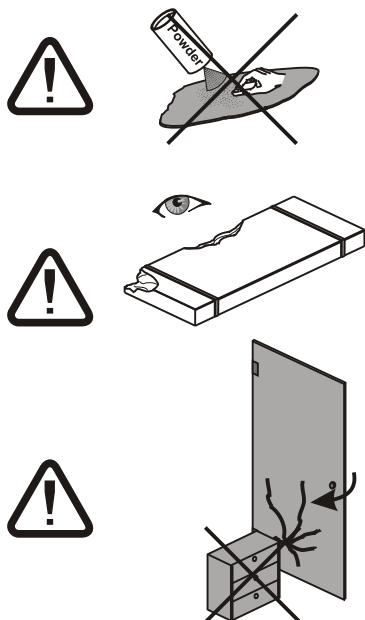

Montageanleitung D014.7

Seitenteil u. Seitenteil verkürzt

Keine scheuernden Putzmittel verwenden !

Do not use scouring powder !

Die Kabine vor Montage auf Transportschäden überprüfen.

Für bereits montierte Objekte kann kein Schadenersatz geleistet werden.

Check the product for transport damage prior to mounting.
Products that have already been mounted will not be replaced.

Es ist sicherzustellen, daß die Türflügel beim Öffnen auf keine harten Flächen oder Kanten anschlagen können.
BRUCHGEFAHR !

Make sure the wall does not bump against hard surfaces or edges when opened.
RISK OF BREAKAGE !

- 1 x 100231 (104513)
- 3x Ø6 100956
- 3x Ø4,2x45 100887
- 3x Ø3,9x9,5 100891

1

2

5

1 x 102680

6

Bei Kunststoffglas:
Folie an Innen- und Aussenseiten abziehen

For plastic glass:
Remove foil on the inner and outer sides