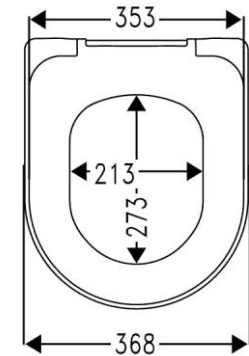

# Bacan SoftClose Premium

D-Shape

2 Deckelputter DP97  
4 Sitzpuffer SP97

Öffnungswinkel max. 110°

Wrapover

gleichmäßig

WC-Sitz Modell	
Material	Duroplast
DIN 19516	Mit Edelstahlscharnier erfüllt WC-Sitz DIN 19516
Wertigkeit	Luxus
Benutzerprofil	Privat / anspruchsvolles Objekt
VPE	  7                      168
Farben	Art.-Nr.
weiß-alpin	539984

Scharnier					Sitzlänge in Abhängigkeit vom Scharnier in mm*		
Code	Bild	Material	Besonderheit	Befestigungsart	Verstell-system	I	II
<b>C8502G</b>		Edelstahl	Absenkautomatik SOFT  CLOSE classic Abnehmbar TAKE  OFF original	BVO Klappdübel	Schlitzscheibe	441,6	417,6
<small>* gilt für Keramiken mit einem Lochabstand von 155 mm + / - 3 mm und Löchern mit Ø 15 mm. Falls der Lochabstand der Keramiken von 155 mm abweicht, empfehlen wir die Verwendung eines Excenterscharniers. Die oben gemachte Angabe zur effektiven Sitzlänge gilt dann jedoch nicht mehr, sie bezieht sich ausschließlich auf einen Lochabstand von 155 mm und weicht dann ggf. geringfügig ab.</small>							