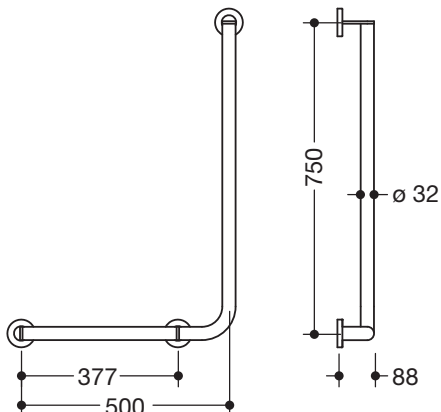

Abmessungen in mm

Oberflächen/Farben

Alternative Oberflächen

Technische Änderungen vorbehalten, 26.03.2021

HEWI Heinrich Wilke GmbH
Postfach 1260
D-34442 Bad Arolsen

Telefon: +49 5691 82-0
Telefax: +49 5691 82-319

info@hewi.de
www.hewi.com