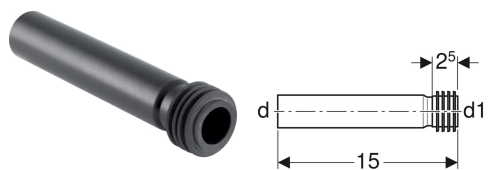

## Geberit Spülbogenverlängerung mit Manschette

Beispielbild

### Verwendungszwecke

- Zum Anschließen an Urinale

### Lieferumfang

- Manschette aus EPDM

Art.-Nr.	d, ø	d1, ø	arc	VE1	VE2	VE3
152.489.16.1	32 mm	35 mm	0 °	1 St.	10 St.	100 St.