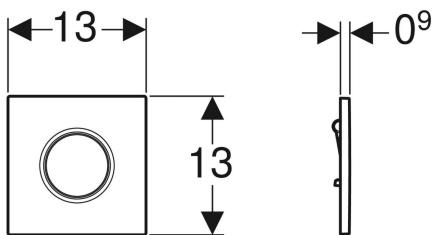

**Geberit Typ 01 Betätigungsplatte für Urinalsteuerung mit pneumatischer Spülauslösung**

Beispielbild

Art.-Nr.	Farbe / Oberfläche	Werkstoff	B	H	T	VE1
242.811.JQ.1	chrom matt / easy-to-clean-beschichtet	Kunststoff	13 cm	13 cm	0.9 cm	1 St.