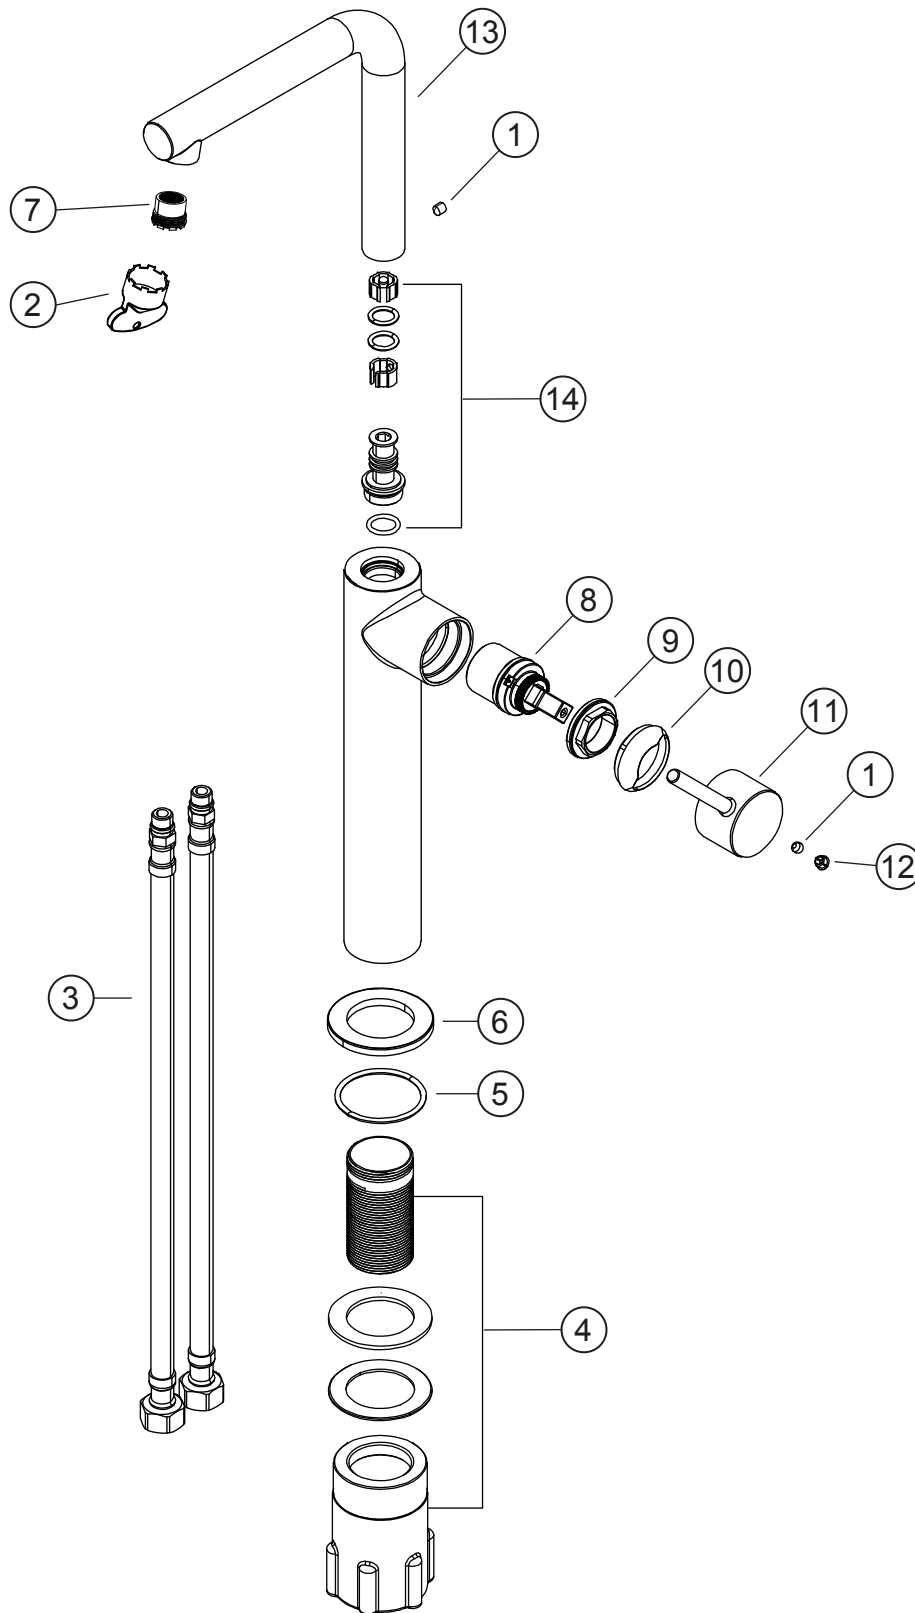

SIRO

Waschtisch-Einlochbatterie XL-Size

weiß matt

30.120333.3.07

SIRO**Waschtisch-Einlochbatterie XL-Size**

weiß matt

30.120333.3.07**Ersatzteilliste**

Pos.	Beschreibung	Art.-Nr.	Preisgruppe	VE
1	Inbusschraube für Hebel/Auslauf M5x4 (flach)	80.361386.1.09	1	1
2	Perlatorschlüssel für Eco M24x1	80.305840.1.09	2	1
3	Flexschlauch 10x1x500x3/8 dn 6	80.028451.1.09	5	1
4	Befestigungssatz	80.480140.1.09	4	1
5	O-Ring für Zierring (38x2,5)	80.362139.1.09	2	1
6	Zierring ohne Dichtung	80.302763.1.07	6	1
7	Perlator Cache Eco M24x1	80.305590.1.09	4	1
8	Keramik-Kartusche 27 mm	80.361954.1.09	7	1
9	Konerring für Kartusche	80.305002.1.09	3	1
10	Glockenkappe für Kartusche	80.307905.1.07	4	1
11	Hebel ohne Inbus/Abdeckung	80.304505.1.07	8	1
12	Plakette für Hebel	80.361380.1.07	2	1
13	Steckauslauf, ohne Dichtungen / Inbus	80.304519.1.07	12	1
14	Dichtungssatz für Steckauslauf	80.302133.1.09	5	1