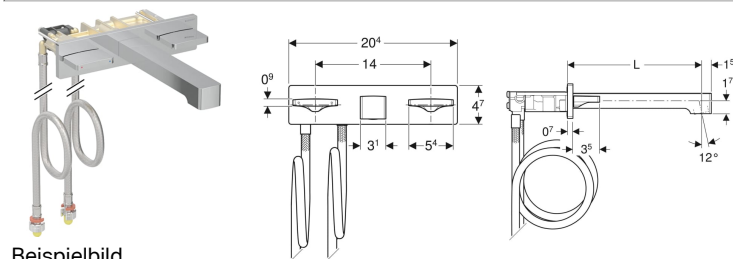

Geberit ONE Waschtischarmatur eckiges Design, Wandmontage, Zweigriffmischer, für UP-Funktionsbox

Beispielbild

Verwendungszwecke

- Zur Entnahme von Leitungswasser
- Zum Einbau in Geberit Montageelemente für Geberit ONE Wandarmatur mit UP-Funktionsbox
- Zum Anschließen von Kalt- und Warmwasser
- Für Beplankungsdicken 10–60 mm

Eigenschaften

- Armaturengruppe I nach DIN 4109
- Zweigriffmischer
- Betätigungsgriff links für Temperatureinstellung, Betätigungsgriff rechts für VolumenstromEinstellung
- Volumenstrombegrenzung durch Strahlregler
- Mit integriertem Rückflussverhinderer
- Mit Anschlusschläuchen Länge 105,5 cm

Lieferumfang

- Waschtischarmatur
- Ventilblock mit Anschlusschläuchen

- Befestigungsmaterial

Zusätzlich zu bestellen

- Geberit Duofix Element für Waschtisch, 112–130 cm, Geberit ONE Wandarmatur mit UP-Funktionsbox

Art.-Nr.	Farbe / Oberfläche	Mischer	L	VE1
116.465.21.1	hochglanz-verchromt	mit Mischer	22 cm	1 St.

- Hier können Sie mit wenigen Klicks Ihren individuellen Waschplatz gestalten: waschplatz-konfigurator.geberit.de